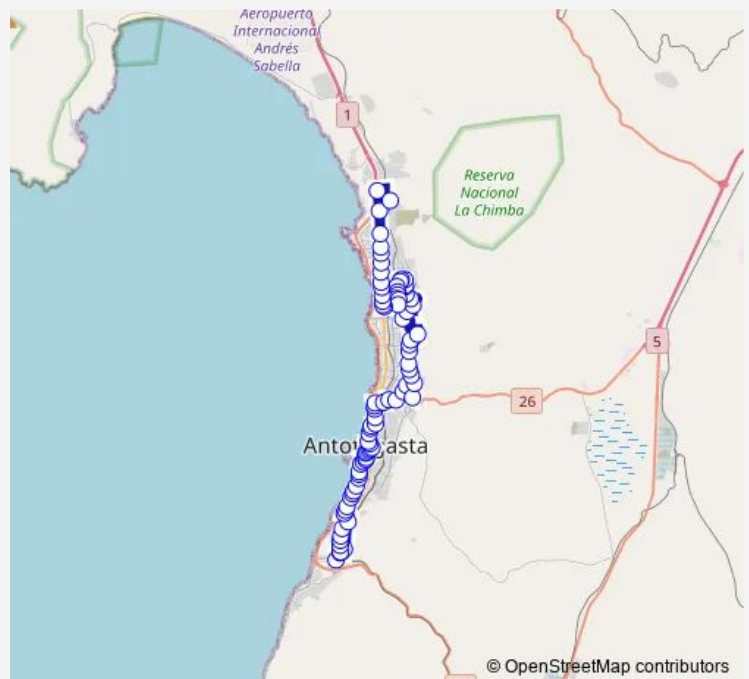

Bus 114 Av. Héroes de la Concepción - Mar del Plata

[Go to website](#)

Direction

Oficina Anita / Los Diamantes (Terminal 114) — Rodrigo de Triana / José Bernardo Tagle

88 stops

[Open route schedule](#)

- Oficina Anita / Los Diamantes (Terminal 114)
- Caletera Pedro Aguirre Cerda / Terminal Línea 109
- Caletera Pedro Aguirre Cerda / Terminal 114
- Caletera Pedro Aguirre Cerda / Autopista Antofagasta
- Pedro Aguirre Cerda / Quebrada La Chimba Norte
- Pedro Aguirre Cerda / La Coipa
- Pedro Aguirre Cerda / Oficina Anita
- Pedro Aguirre Cerda / Oficina Ausonia
- Pedro Aguirre Cerda / Oficina Petronila
- Pedro Aguirre Cerda / Santiago Humberstone
- Pedro Aguirre cerda / Lomas del Sur
- Pedro Aguirre Cerda / Lidea Moreno
- Pedro Aguirre Cerda / Mario Silva
- Av Pedro Aguirre Cerda / Manquehue
- Pedro Aguirre Cerda / Chacalluta
- Pedro Aguirre Cerda / Gabriel Silva
- Pedro Aguirre Cerda / Río de los Cipreses
- Pedro Aguirre Cerda / Los Paquenes
- Pedro Aguirre Cerda / Los cipreses
- Pedro Aguirre Cerda / Los Guindos
- Heroes de La Concepción / Río Claro

Route schedule

Oficina Anita / Los Diamantes (Terminal 114) — Rodrigo de Triana / José Bernardo Tagle

Monday	06:00-20:53
Tuesday	06:00-20:53
Wednesday	06:00-20:53
Thursday	06:00-20:53
Friday	06:00-20:53
Saturday	07:00-19:56
Sunday	07:30-19:54

Route info

Direction: Oficina Anita / Los Diamantes (Terminal 114)

Stops: 88

Trip Duration: 3 hour 6 min

114 — Av. Héroes de la Concepción - Mar del Plata

Héroes de La Concepción / Ignacio Carrera Pinto

El Roble, 8974-8992

Huamachuco / El Abra

Huamachuco / Julio Montt Salamanca

Juan Orione, 896

Huamachuco / Río Teno

General Oscar Bonilla / Lontue

General Oscar Bonilla / María Elena

General Oscar Bonilla / Julio Montt Salamanca