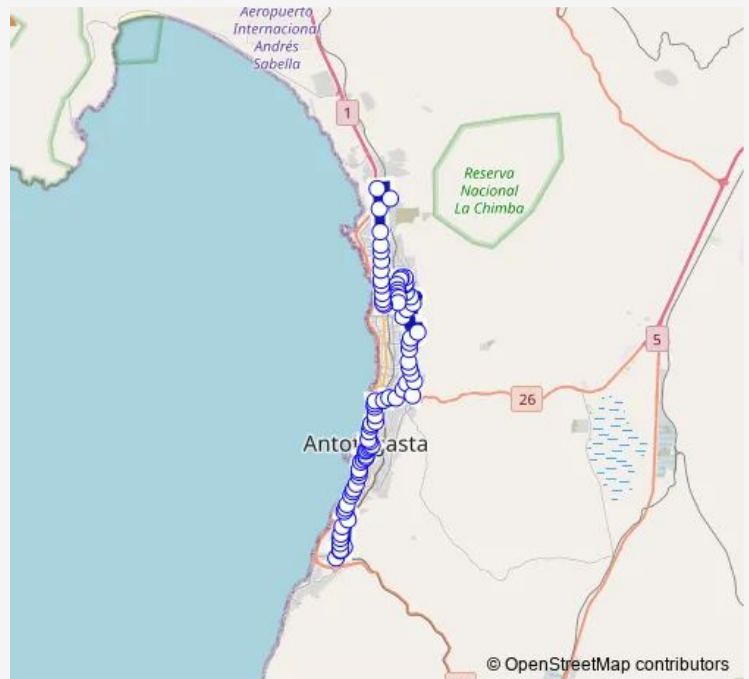

José Santos Ossa / Copiapo

Route schedule

Mar del Plata / Santa Magdalena — Oficina Anita / Los Diamantes (Terminal 114)

Monday	06:00-20:53
Tuesday	06:00-20:53
Wednesday	06:00-20:53
Thursday	06:00-20:53
Friday	06:00-20:53
Saturday	07:00-19:56
Sunday	07:30-19:54

Route info

Direction: Mar del Plata / Santa Magdalena

Stops: 83

Trip Duration: 2 hour 50 min

114 — Av. Héroes de la Concepción - Mar del Plata

José Santos Ossa / 21 de Mayo

José Santos Ossa / Teniente Luis Uribe