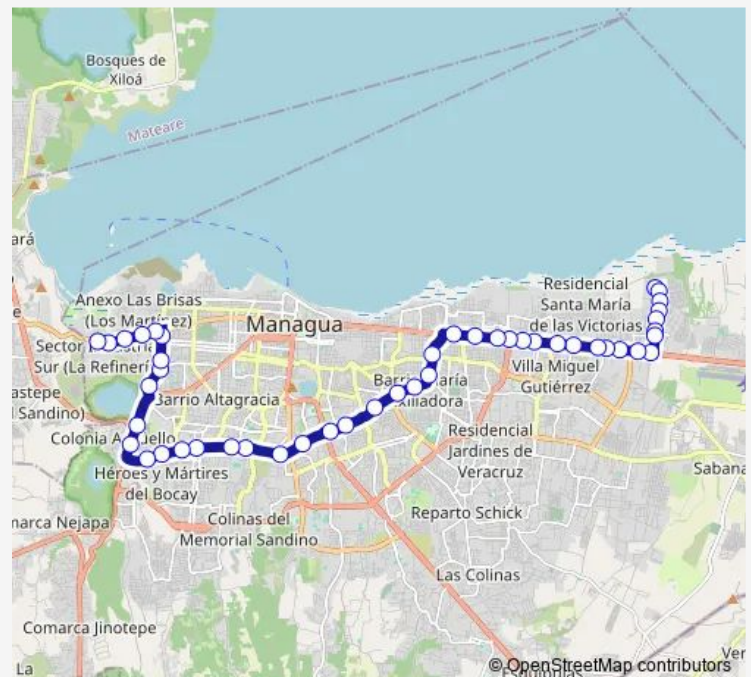

Iglesia Adventista Carretera Norte

Best Brand Pacas

San Luis Sur

Route schedule

Villa José Benito Escobar — Terminal de la Ruta 114

Monday 06:00-20:40

Tuesday 06:00-20:40

Wednesday 06:00-20:40

Thursday 06:00-20:40

Friday 06:00-20:40

Saturday 06:00-20:45

Sunday 06:00-20:45

Route info

Direction: Villa José Benito Escobar

Stops: 46

Trip Duration: 1 hour 0 min

114 — Ruta 114

Colegio Reverendo Boanerges Aragón

Iglesia de Dios

Colegio Ignacio Loyola

El Cristo Rey

Plaza El Sol

Catedral de Managua

Uca

Route info

Direction: Terminal de la Ruta 114

Stops: 49

Trip Duration: 1 hour 0 min

Iglesia de Dios

Indenicsa

Barrio Costa Rica

La Vuelta