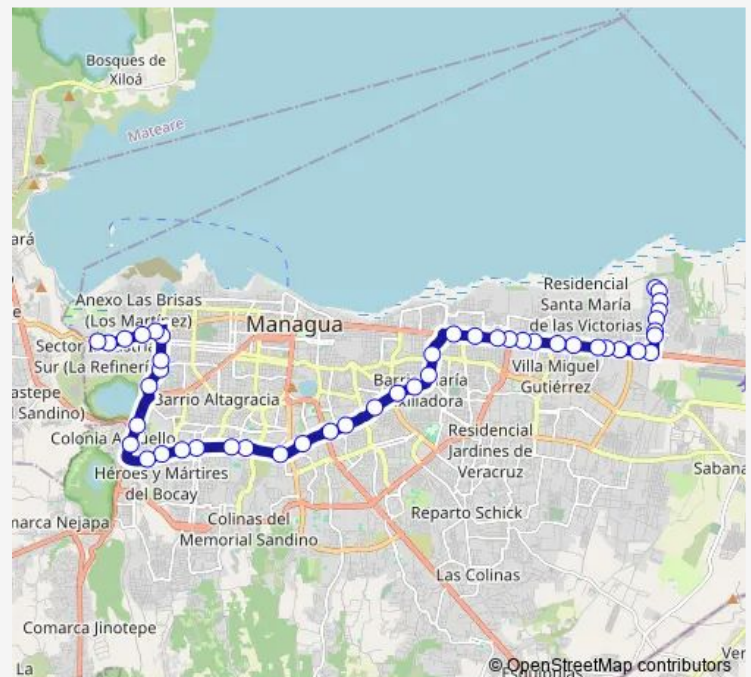

Iglesia Adventista Carretera Norte

Best Brand Pacas

San Luis Sur

Route schedule

Villa José Benito Escobar — Terminal de la Ruta 114

Monday 06:00-20:40

Tuesday 06:00-20:40

Wednesday 06:00-20:40

Thursday 06:00-20:40

Friday 06:00-20:40

Saturday 06:00-20:45

Sunday 06:00-20:45

Route info

Direction: Villa José Benito Escobar

Stops: 46

Trip Duration: 1 hour 0 min

114 — Ruta 114

Colegio Reverendo Boanerges Aragón

Iglesia de Dios

Colegio Ignacio Loyola

El Cristo Rey

Plaza El Sol

Catedral de Managua

Uca

Route info

Direction: Terminal de la Ruta 114

Stops: 49

Trip Duration: 1 hour 0 min

Iglesia de Dios

Indenicsa

Barrio Costa Rica

La Vuelta