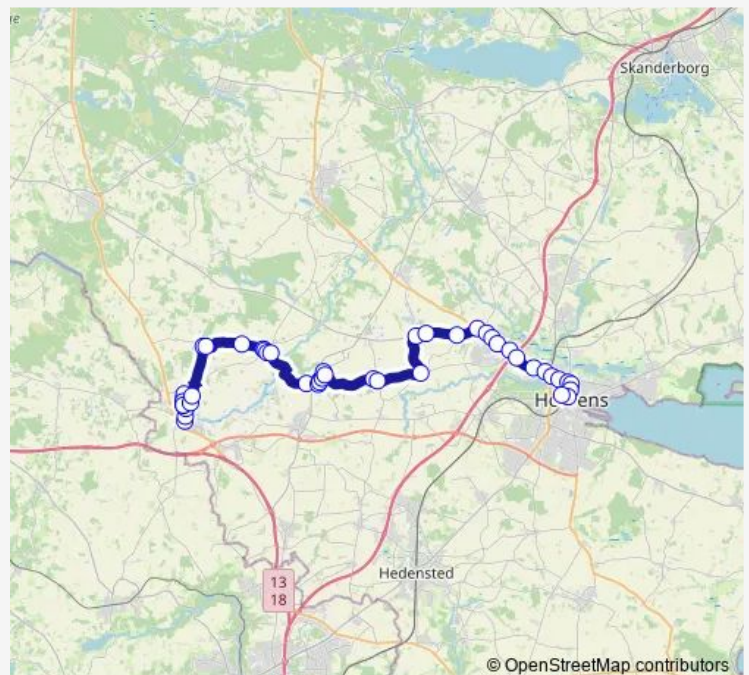

Direction

Tørring St. (Hedensted Kom) — Horsens Trafikterminal

44 stops

[Open route schedule](#)

Tørring St. (Hedensted Kom)

Tørring/Bredgade (Hedensted Kom)

Skolestien/Ågade (Hedensted Kom)

Tørring Kirke (Hedensted Kom)

Gudenåcenteret (Hedensted Kom)

Tørring Gymnasium

Gudenåcenteret (Hedensted Kom)

Tørring Kirke (Hedensted Kom)

Tørring/Aalevej (Hedensted Kom)

Nordre Fælledvej/Aalevej (Hedensted Kom)

Hjortsvang/Bækvej (Hedensted Kom)

Hjortsvang/Borgergade (Hedensted Kom)

Tværvejen/Hjortsvangvej (Hedensted Kom)

Åle/Møllevej (Hedensted Kom)

Åle/Brædstrupvej (Hedensted Kom)

Åle/Nyvej (Hedensted Kom)

Raskvej/Nyvej (Hedensted Kom)

Boring (Hedensted Kom)

Rask Mølle/Møllersmindevej (Hedensted Kom)

Rask Mølle/Gl. Jernbanevej (Hedensted Kom)

Gyvelvej/Gl. Jernbanegade (Hedensted Kom)

Route schedule

Tørring St. (Hedensted Kom) — Horsens Trafikterminal

Monday 06:05-17:12

Tuesday 06:05-17:12

Wednesday 06:05-17:12

Thursday 06:05-17:12

Friday 06:05-17:12

Saturday —

Sunday —

Route info

Direction: Tørring St. (Hedensted Kom)

Stops: 44

Trip Duration: 1 hour 11 min