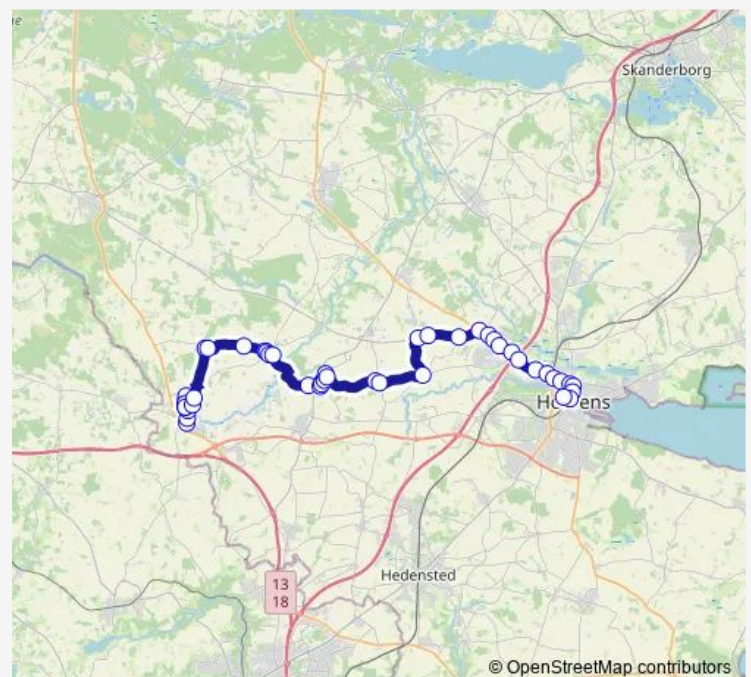

Boring (Hedensted Kom)

Rask Mølle/Møllersmindevej (Hedensted Kom)

Rask Mølle/Gl. Jernbanevej (Hedensted Kom)

Gyvelvej/Gl. Jernbanegade (Hedensted Kom)

Route schedule

Tørring St. (Hedensted Kom) — Horsens Trafikterminal

Monday 06:05-17:12

Tuesday 06:05-17:12

Wednesday 06:05-17:12

Thursday 06:05-17:12

Friday 06:05-17:12

Saturday —

Sunday —

Route info

Direction: Tørring St. (Hedensted Kom)

Stops: 44

Trip Duration: 1 hour 11 min

■ 114

BusMaps

Rask Mølle Skole (Hedensted Kom)

Rask Mølle (Hedensted Kom)

Flemming/Honum Skovvej (Hedensted Kom)