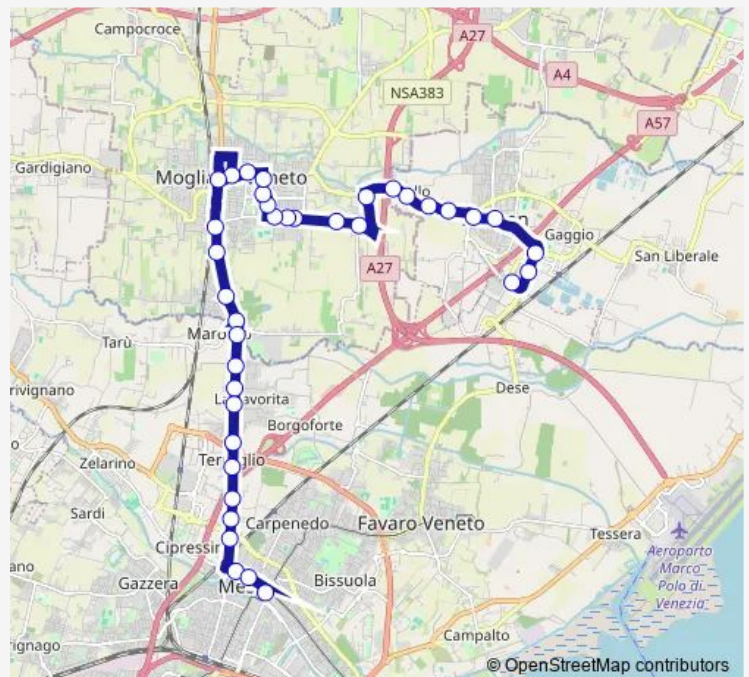

**Direction**

Mestre Centro B2 — Marcon Mattei

38 stops

[Open route schedule](#)

- Mestre Centro B2
- San Rocco Bruno
- Einaudi Castelveccchio
- Belfredo Terraglio
- Terraglio Teano
- Terraglio Peschiera
- Terraglio Borgo Pezzana
- Terraglio Villa Salus
- Terraglio Terraghetto
- Terraglio Favorita
- Terraglio Ca' Sagredo
- Terraglio Nigra
- Terraglio Gatta
- Mogliano Marocchesa
- Mogliano Marignana
- Mogliano Rimini
- Mogliano Ronzinella
- Mogliano Centro
- Mogliano Don Bosco
- Mogliano Cimitero
- Mogliano Zermanesa

Route schedule

Mestre Centro B2 — Marcon Mattei

Monday	11:01-19:01
Tuesday	11:01-19:01
Wednesday	11:01-19:01
Thursday	11:01-19:01
Friday	11:01-19:01
Saturday	11:01-19:01
Sunday	—

Route info

Direction: Mestre Centro B2

Stops: 38

Trip Duration: 0 hour 40 min

8AE — Marcon Mattei - Mestre Centro B2

Mogliano Ragazzi del 99

Mogliano Campi Sportivi

Ronzinella Fermata Di Ser

Mogliano dei Tulipani

Mogliano Ragusa