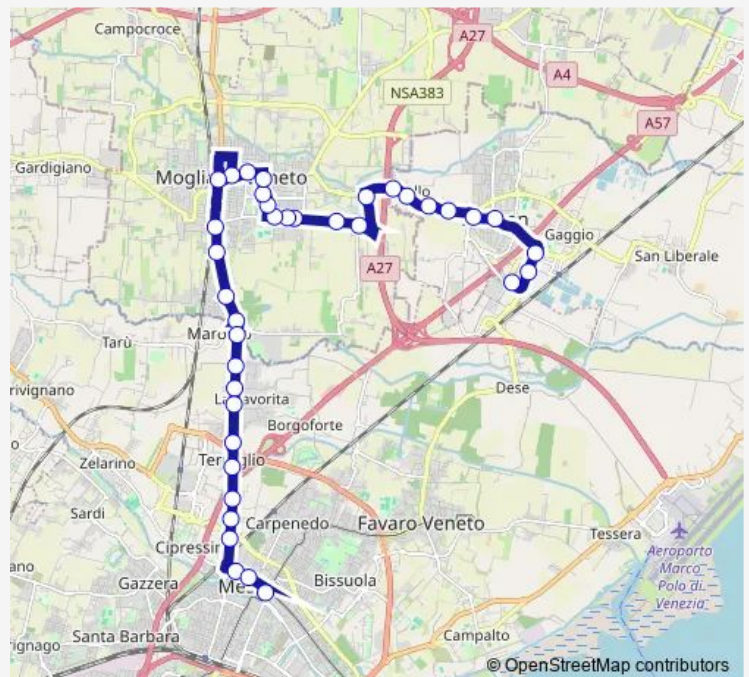

Direction

Mestre Centro B2 — Marcon Mattei

38 stops

[Open route schedule](#)

- Mestre Centro B2
- San Rocco Bruno
- Einaudi Castelveccchio
- Belfredo Terraglio
- Terraglio Teano
- Terraglio Peschiera
- Terraglio Borgo Pezzana
- Terraglio Villa Salus
- Terraglio Terraghetto
- Terraglio Favorita
- Terraglio Ca' Sagredo
- Terraglio Nigra
- Terraglio Gatta
- Mogliano Marocchesa
- Mogliano Marignana
- Mogliano Rimini
- Mogliano Ronzinella
- Mogliano Centro
- Mogliano Don Bosco
- Mogliano Cimitero
- Mogliano Zermanesa

Route schedule

Mestre Centro B2 — Marcon Mattei

Monday	11:01-19:01
Tuesday	11:01-19:01
Wednesday	11:01-19:01
Thursday	11:01-19:01
Friday	11:01-19:01
Saturday	11:01-19:01
Sunday	—

Route info

Direction: Mestre Centro B2

Stops: 38

Trip Duration: 0 hour 40 min

8ae — Marcon Mattei - Mestre Centro B2

Mogliano Ragazzi del 99

Mogliano Campi Sportivi

Ronzinella Fermata Di Ser

Mogliano dei Tulipani

Mogliano Ragusa

Saturday 10:06-19:06

Sunday —

Route info

Direction: Marcon Mattei

Stops: 37

Trip Duration: 0 hour 38 min

Terraglio Gatta

Terraglio Nigra