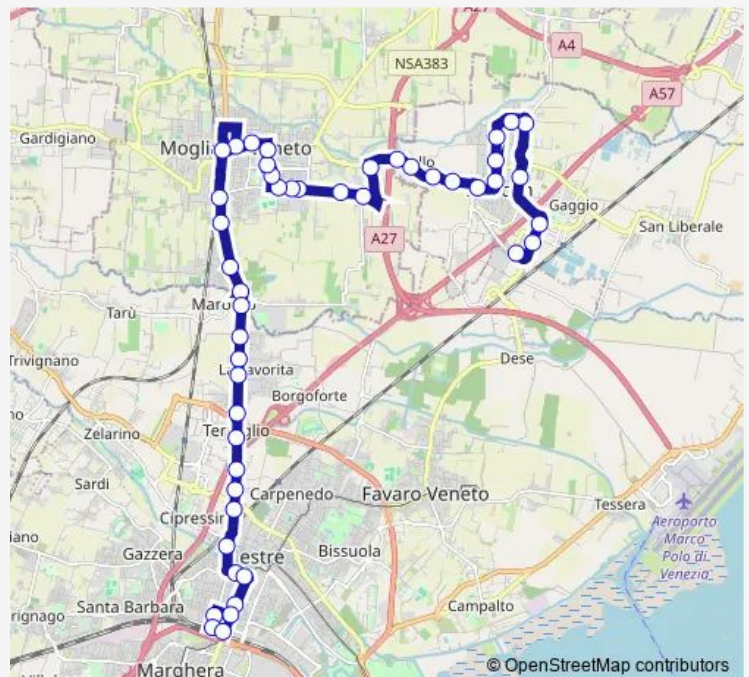

Direction

Marcon Mattei — Stazione Mestre FS C1

47 stops

[Open route schedule](#)

- Marcon Mattei
- Marcon Lombardi
- Marcon della Stazione
- Marcon Stadio
- Marcon Vittoria
- Marcon Cooperazione
- Marcon Marmolada
- Marcon Oberdan
- Marcon Cultura
- Marcon Repubblica
- Marcon Ancona
- Marcon Genova
- Marcon Milano
- Colmello
- Mogliano Tommasini
- Mazzocco
- Mogliano Bellini
- Mogliano Ragusa
- Mogliano dei Tulipani
- Ronzinella Fermata Di Ser
- Mogliano Campi Sportivi

Route schedule

Marcon Mattei — Stazione Mestre FS C1

Monday	06:35
Tuesday	06:35
Wednesday	06:35
Thursday	06:35
Friday	06:35
Saturday	06:35
Sunday	—

Route info

Direction: Marcon Mattei

Stops: 47

Trip Duration: 0 hour 44 min

8ae — Marcon Mattei - Stazione Mestre FS C1

Mogliano Ragazzi del 99

Mogliano Zermanesa

Mogliano Cimitero

Mogliano Don Bosco

Mogliano Centro

Mogliano Ronzinella

Mogliano Rimini