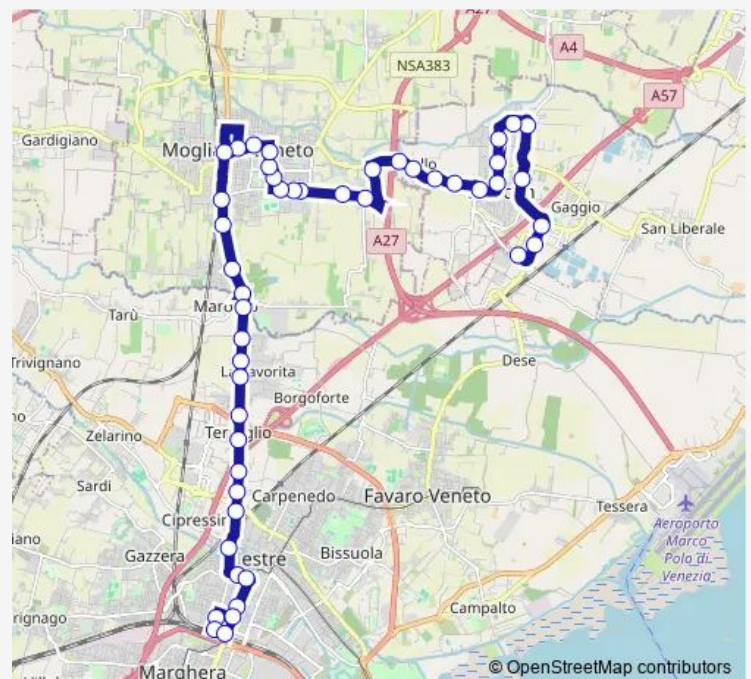

### Direction

Marcon Mattei — Stazione Mestre FS C1

47 stops

[Open route schedule](#)

- Marcon Mattei
- Marcon Lombardi
- Marcon della Stazione
- Marcon Stadio
- Marcon Vittoria
- Marcon Cooperazione
- Marcon Marmolada
- Marcon Oberdan
- Marcon Cultura
- Marcon Repubblica
- Marcon Ancona
- Marcon Genova
- Marcon Milano
- Colmello
- Mogliano Tommasini
- Mazzocco
- Mogliano Bellini
- Mogliano Ragusa
- Mogliano dei Tulipani
- Ronzinella Fermata Di Ser
- Mogliano Campi Sportivi

### Route schedule

Marcon Mattei — Stazione Mestre FS C1

Monday	06:35
Tuesday	06:35
Wednesday	06:35
Thursday	06:35
Friday	06:35
Saturday	06:35
Sunday	—

### Route info

Direction: Marcon Mattei

Stops: 47

Trip Duration: 0 hour 44 min

8AE — Marcon Mattei - Stazione Mestre FS C1

Mogliano Ragazzi del 99

Mogliano Zermanesa

Mogliano Cimitero