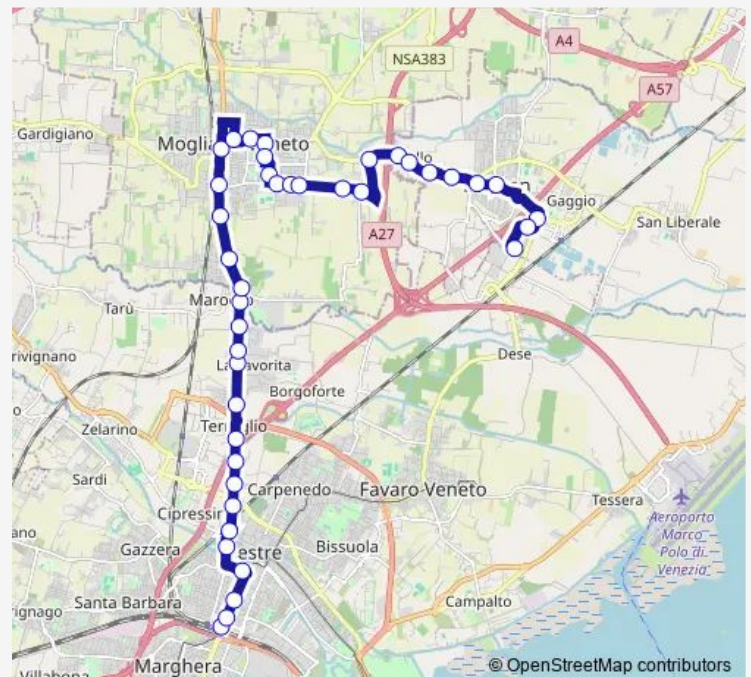

### Route schedule

Marcon Mattei — Stazione Mestre FS C1

Monday 08:00-09:06

Tuesday 08:00-09:06

Wednesday 08:00-09:06

Thursday 08:00-09:06

Friday 08:00-09:06

Saturday 08:00-09:06

### Route info

Direction: Marcon Mattei

Stops: 42

Trip Duration: 0 hour 42 min

8ae — Marcon Mattei - Stazione Mestre FS C1

Mogliano Ronzinella

Mogliano Rimini

Mogliano Marignana