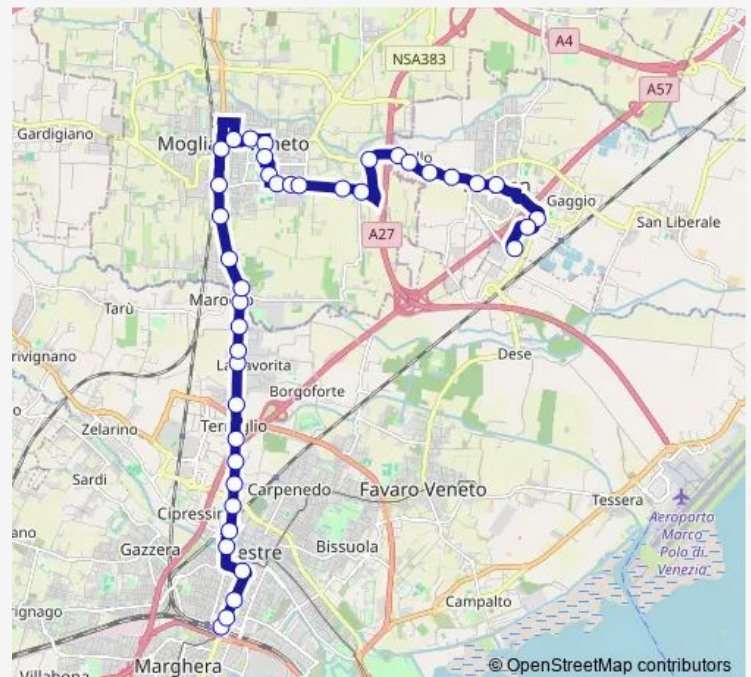

### Direction

Marcon Mattei — Stazione Mestre FS C1

42 stops

[Open route schedule](#)

- Marcon Mattei
- Marcon Lombardi
- Marcon della Stazione
- Marcon Municipio
- Marcon Repubblica
- Marcon Ancona
- Marcon Genova
- Marcon Milano
- Colmello
- Mogliano Tommasini
- Mazzocco
- Mogliano Bellini
- Mogliano Ragusa
- Mogliano dei Tulipani
- Ronzinella Fermata Di Ser
- Mogliano Campi Sportivi
- Mogliano Ragazzi del 99
- Mogliano Zermanesa
- Mogliano Cimitero
- Mogliano Don Bosco
- Mogliano Centro

### Route schedule

Marcon Mattei — Stazione Mestre FS C1

Monday	08:00-09:06
Tuesday	08:00-09:06
Wednesday	08:00-09:06
Thursday	08:00-09:06
Friday	08:00-09:06
Saturday	08:00-09:06
Sunday	—

### Route info

Direction: Marcon Mattei

Stops: 42

Trip Duration: 0 hour 42 min

Mogliano Ronzinella

Mogliano Rimini

Mogliano Marignana

Mogliano Marocchese

Terraglio Teano

Circonvallazione Olimpia

Carducci Felisati

Carducci Pascoli

Cappuccina Bembo

Cappuccina Sernaglia

Piave Podgora

Stazione Mestre FS C3