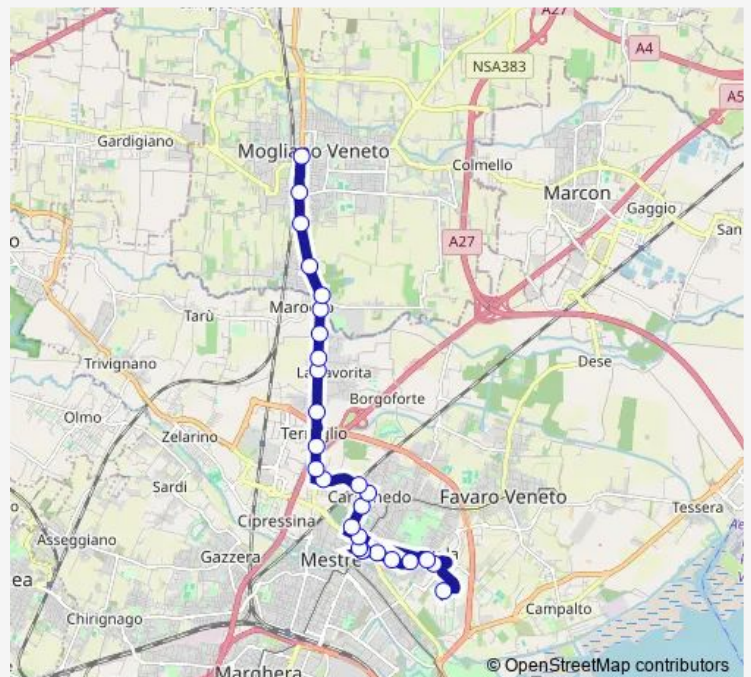

Direction

Mazzocco — Mestre Centro B2

27 stops

[Open route schedule](#)

- Mazzocco
- Mogliano Bellini
- Mogliano Ragusa
- Mogliano dei Tulipani
- Ronzinella Fermata Di Ser
- Mogliano Campi Sportivi
- Mogliano Ragazzi del 99
- Mogliano Zermanesa
- Mogliano Cimitero
- Mogliano Don Bosco
- Mogliano Centro
- Mogliano Ronzinella
- Mogliano Rimini
- Mogliano Marignana
- Mogliano Marocchesa
- Terraglio Gatta
- Terraglio Nigra
- Terraglio Ca' Sagredo
- Terraglio Favorita
- Terraglio Terraglietto
- Terraglio Villa Salus

Route schedule

Mazzocco — Mestre Centro B2

Monday	06:55
Tuesday	06:55
Wednesday	06:55
Thursday	06:55
Friday	06:55
Saturday	—
Sunday	—

Route info

Direction: Mazzocco

Stops: 27

Trip Duration: 0 hour 24 min

8AE — Mazzocco - Mestre Centro B2

Terraglio Borgo Pezzana

Terraglio Peschiera

Terraglio Teano

Einaudi Castelvechio

San Rocco Bruno

Mestre Centro B2

Direction

Camporese Gritti — Mogliano Centro

26 stops

[Open route schedule](#)

Camporese Gritti

Bissuola Varrone

Bissuola Esiodo

Bissuola Tevere

Bissuola Cadorna

Bissuola Pisani