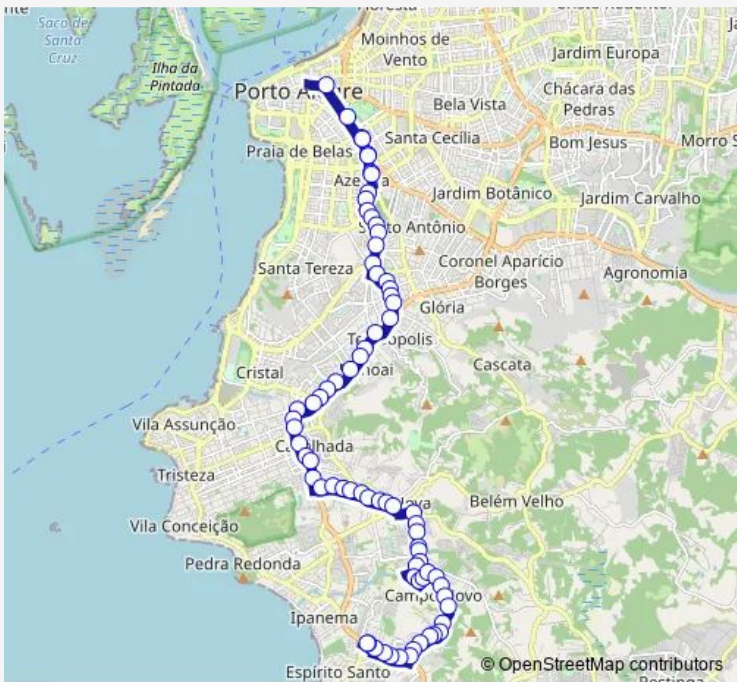

Route schedule
 Seis MIL Trezentos Vinte Cinco Sn — Borges DE Medeiros 658

Monday	—
Tuesday	—
Wednesday	—
Thursday	—
Friday	—
Saturday	05:32-20:40
Sunday	07:16-20:35

Route info

Direction: Seis MIL Trezentos Vinte Cinco Sn

Stops: 76

Trip Duration: 0 hour 50 min

2814 — Campo Novo / Domingos BusMaps

RIO Grande 212

RIO Grande 68

Cristiano Kraemer 1410

Cristiano Kraemer 1078

Cristiano Kraemer 930

Praia DE Belas 586

Praia DE Belas DF 420 Igreja PAO DOS Pobres

Borges DE Medeiros 1210

Borges DE Medeiros 658

Direction

Joao Pessoa 359 Viaduto Independencia — Juca Batista DF 1490

74 stops

[Open route schedule](#)

Sunday 08:11-21:30

Route info

Direction: Joao Pessoa 359 Viaduto Independencia

Stops: 74

Trip Duration: 0 hour 50 min

Nonoai AL 247

Nonoai DF 600

Nonoai 1209