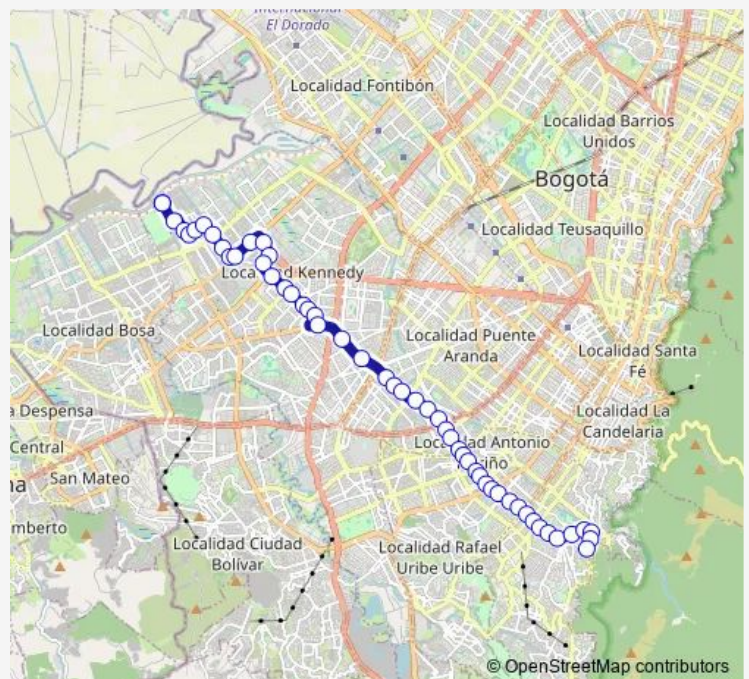

### Route schedule

CL 42F Sur - KR 99C Br. La Rivera — CL 42F Sur - KR 99C Br. La Rivera

Monday 03:30-22:30

Tuesday 03:30-22:30

Wednesday 03:30-22:30

Thursday 03:30-22:30

Friday 03:30-22:30

Saturday 03:30-22:30

### Route info

Direction: CL 42F Sur - KR 99C Br. La Rivera

Stops: 52

Trip Duration: 3 hour 17 min

L416 — La Castana

BusMaps

AV. 1 de Mayo - KR70B

AV. 1 de Mayo - KR 68GBis