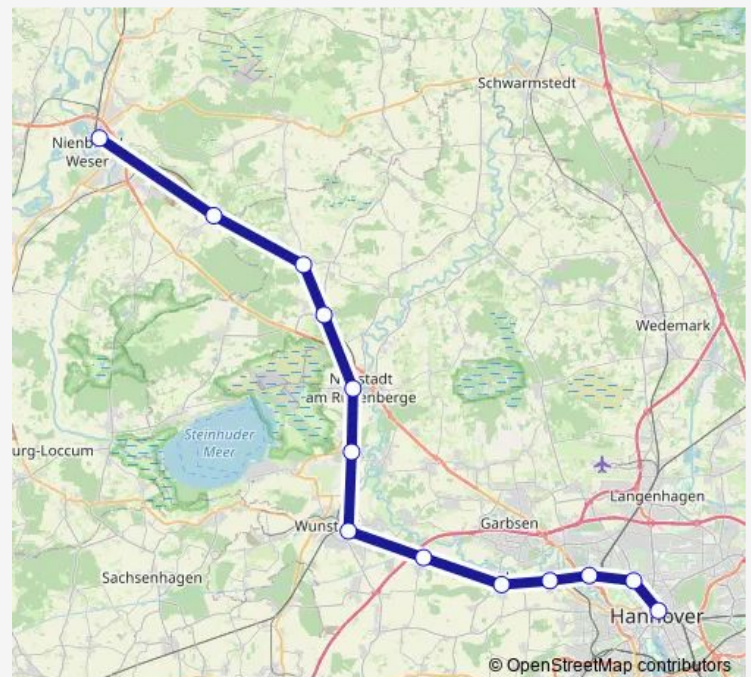

Hannover Bahnhof Leinhausen

Letter Bahnhof

Seelze Bahnhof

Dedensen/Gümmer Bahnhof

Wunstorf

Poggenhagen Bahnhof

Neustadt am Rübenberge

Eilvese Bahnhof

Hagen (Han)

Linsburg Bahnhof

Nienburg(Weser)

Route schedule

Hannover Hauptbahnhof — Nienburg(Weser)

Monday	20:11-00:29 ⁺¹
Tuesday	04:11-00:29 ⁺¹
Wednesday	21:33-23:54
Thursday	21:56-23:56
Friday	22:26-00:26 ⁺¹
Saturday	21:15-02:29 ⁺¹
Sunday	—

Route info

Direction: Hannover Hauptbahnhof

Stops: 13

Trip Duration: 2 hour 3 min

■ S2

BusMaps

Direction

Nienburg(Weser) — Hannover Hauptbahnhof

13 stops

[Open route schedule](#)

Nienburg(Weser)

Linsburg Bahnhof

Hagen (Han)

Eilvese Bahnhof

Neustadt am Rübenberge

Poggenhagen Bahnhof