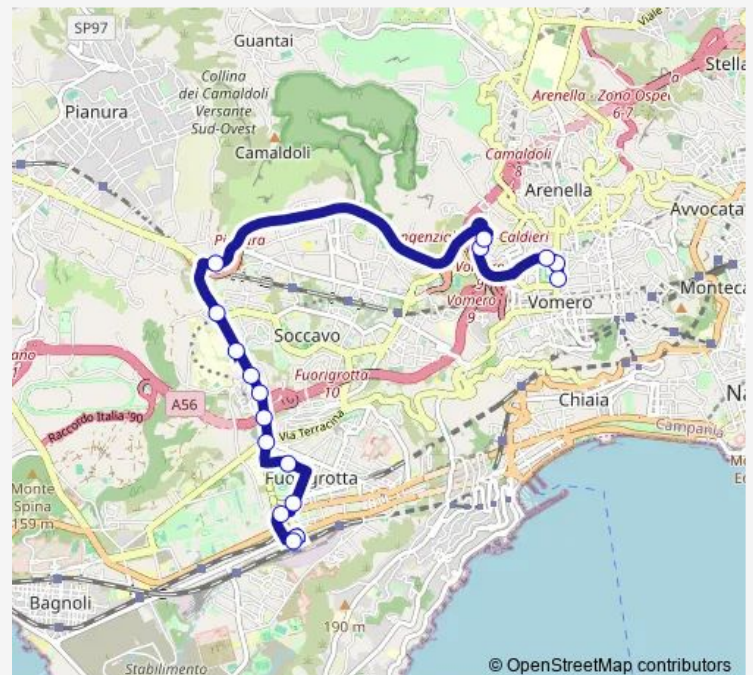

Tecchio - Politecnico

Marino - Lepanto

Marino - Stadio Maradona

Leopardi - Direzione Anm

Leopardi - Rione Lauro

Leopardi - D'Aannunzio

Cintia -Parco SAN Paolo

Cintia - Clinica Center

Tuesday 08:05-18:00

Wednesday 08:05-18:00

Thursday 08:05-18:00

Friday 08:05-18:00

Saturday —

Sunday —

Route info

Direction: Piazzale Tecchio

Stops: 15

Trip Duration: 0 hour 32 min

S2

BusMaps

Direction

Quattro Giornate - Stadio Collana — Piazzale Tecchio

17 stops

[Open route schedule](#)