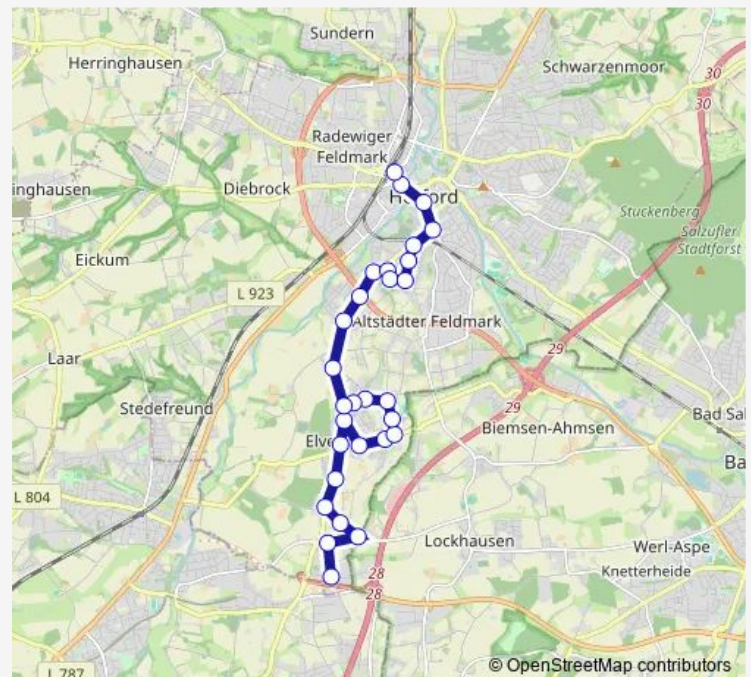

Bus S2

[Go to website](#)

Direction

Hf-Elverdissen, Helle — Herford, Königin-Mathilde-Gymn

19 stops

[Open route schedule](#)

- Hf-Elverdissen, Helle
- Hf-Elverdissen, Dammheider Str
- Hf-Elverdissen, Am Teegarten
- Hf-Elverdissen, Waldstraße
- Hf-Elverdissen, Obernbrink
- Hf-Elverdissen, Nasse Welle
- Hf-Elverdissen, Herford.Heide
- Herford, Elverdiss.Str./Schule
- Herford, Ringstraße Süd
- Herford, Stephansweg
- Herford, Hasenbrink
- Herford, Hellerweg
- Herford, Hermannstraße
- Herford, Alter Markt Bstg 2
- Herford, Berliner Straße
- Herford, Lübbertor/Brücke
- Herford, Lübbertor/Jahnstraße
- Herford, Stiftberg Kirche
- Herford, Königin-Mathilde-Gymn

Route schedule

Hf-Elverdissen, Helle — Herford, Königin-Mathilde-Gymn

Monday	07:32
Tuesday	07:32
Wednesday	07:32
Thursday	07:32
Friday	07:32
Saturday	—
Sunday	—

Route info

Direction: Hf-Elverdissen, Helle

Stops: 19

Trip Duration: 0 hour 21 min

■ S2

BusMaps

Direction

Herford, Hasenbrink — Herford, Alter Markt Bstg 2

8 stops

[Open route schedule](#)

Herford, Hasenbrink

Herford, Am Sennenbusch

Herford, Heimstättenweg

Herford, Am Osterfeuer

Herford, Viehtriftenweg

Herford, Hellerweg

Herford, Hermannstraße

Herford, Alter Markt Bstg 2