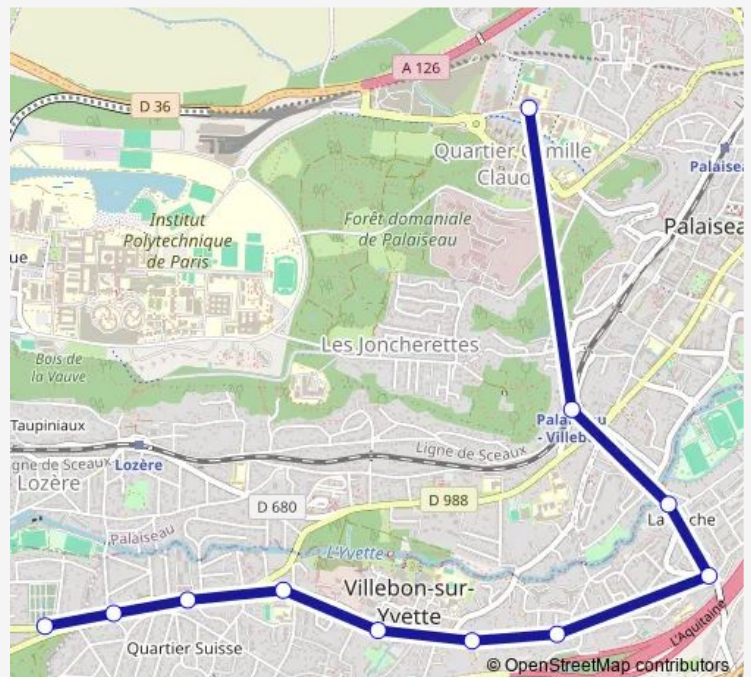

Direction

Lycée Camille Claudel — Cimetière d'Orsay

11 stops

[Open route schedule](#)

Lycée Camille Claudel

Gare de Palaiseau Villebon

Henri Dunant

Rue du Viaduc

Les Foulons

MJC Bobby Lapointe

Résidence du Parc - Mairie

Les Casseaux

Place des Suisses

Avenue du Général De Gaulle

Cimetière d'Orsay

Route schedule

Route info

Direction: Lycée Camille Claudel

Stops: 11

Trip Duration: 0 hour 28 min

Direction

Cimetière d'Orsay — Lycée Camille Claudel

12 stops

[Open route schedule](#)

Wednesday 07:05-08:05

Thursday 07:05-08:05

Friday 07:05-08:05

Saturday —

Sunday —

Route info

Direction: Cimetière d'Orsay

Stops: 12