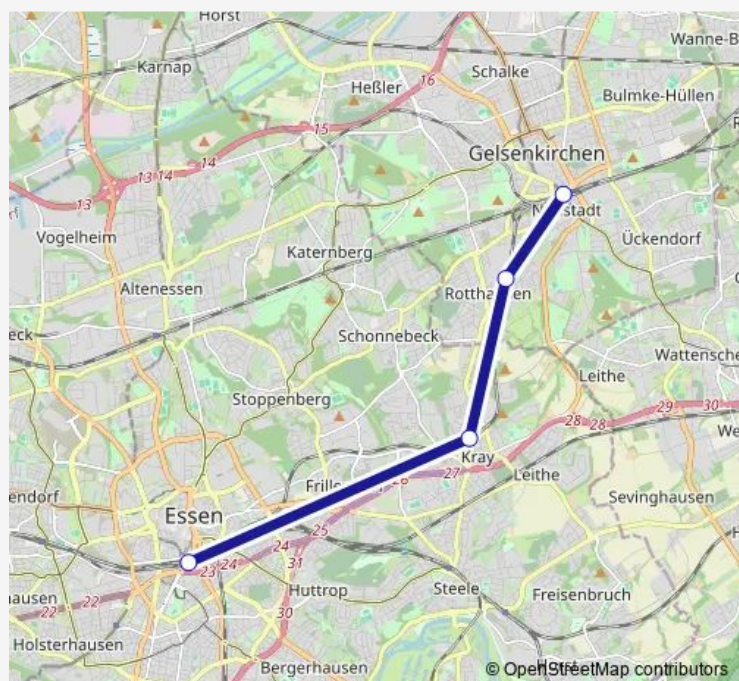

Dortmund Westerfilde

Dortmund Nette/Oestrich S

Dortmund Mengede Bf

Castrop-Rauxel Hbf

Herne Bf

HER Wanne-Eickel Hbf

Gelsenkirchen Hbf

Gelsenkirchen Rotthausen

### Route schedule

Dortmund Hbf — Essen Hbf

Monday	—
Tuesday	21:25-23:25
Wednesday	00:57-03:57
Thursday	00:53-23:57
Friday	00:27-23:25
Saturday	00:25-23:41
Sunday	00:13-04:58

### Route info

Direction: Dortmund Hbf

Stops: 14

Trip Duration: 2 hour 8 min

S2

BusMaps

## Direction

Dortmund Mengede Bf — Recklinghausen Hbf

5 stops

[Open route schedule](#)

Dortmund Mengede Bf

Castrop-Rauxel Hbf

Herne Bf

RE Süd Bf