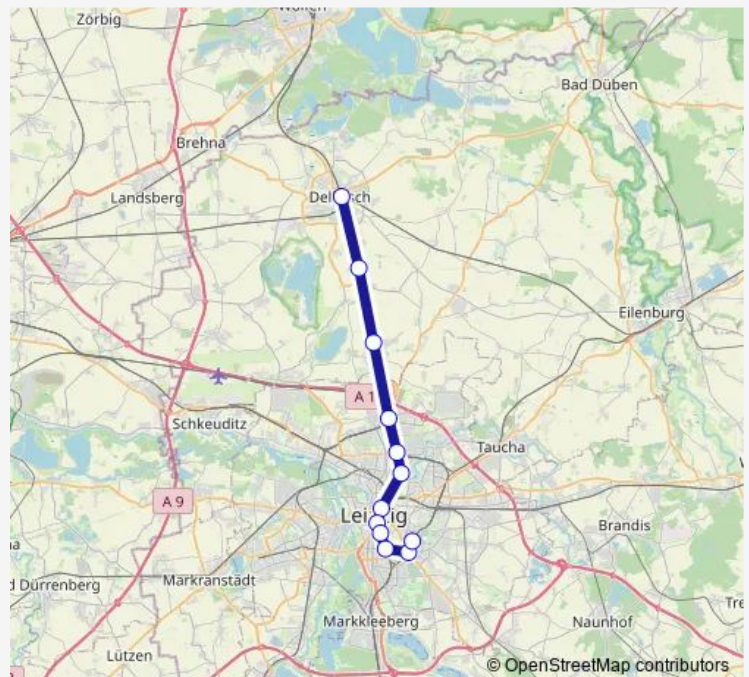

### Direction

Delitzsch unt Bf — Leipzig-Stötteritz

12 stops

[Open route schedule](#)

Delitzsch unt Bf

Zschortau

Rackwitz (Leipzig)

Leipzig Messe

Leipzig Essener Straße

Leipzig Nord

Leipzig, Hauptbahnhof/Ostseite

Leipzig, Roßplatz

Leipzig Bayerischer Bahnhof

Leipzig Mdr

Leipzig, Naunhofer Str.

Leipzig-Stötteritz

### Route schedule

Delitzsch unt Bf — Leipzig-Stötteritz

Monday —

Tuesday —

Wednesday —

Thursday 22:22

Friday 21:01-22:01

Saturday —

### Route info

Direction: Delitzsch unt Bf

Stops: 12

Trip Duration: 1 hour 25 min