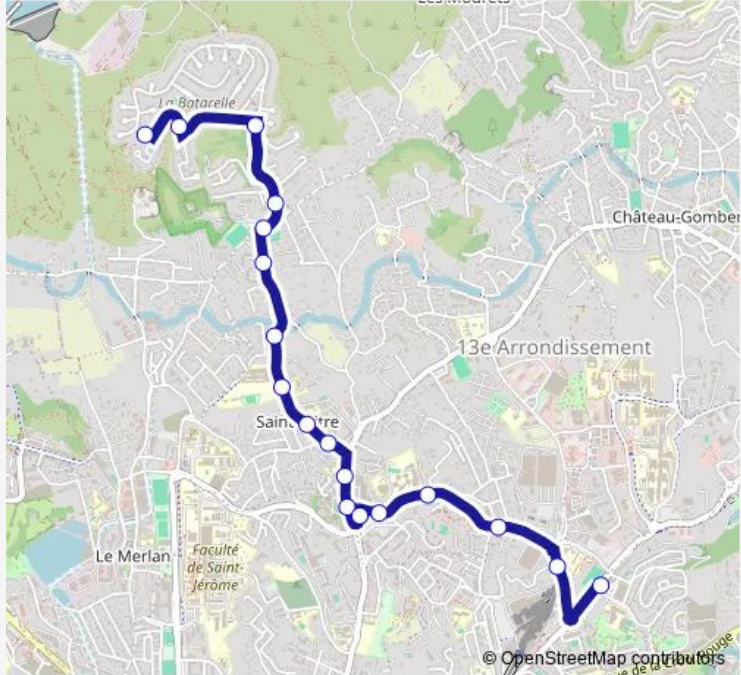

**Bus S2 La Batarelle - Collège Jean Giono**

[Go to website](#)

**Direction**  
 La Batarelle — Collège Jean Giono  
 18 stops  
[Open route schedule](#)

- La Batarelle
- Lissandre Ecoles
- Lissandre
- L'Escalet
- Chemin des Grives
- La Batarelle Basse
- St Mitre Party
- St Mitre Eglise
- Place de St Mitre
- St Mitre
- St Mitre Ecoles
- Notre Dame de la Consolation
- Notre Dame de la Consolation
- Consolation Balustres
- Lycée Artaud
- Consolation Gracieuse
- Barielle
- Collège Jean Giono

**Route schedule**  
 La Batarelle — Collège Jean Giono

Monday	07:25-08:25
Tuesday	07:25-08:25
Wednesday	07:25-08:25
Thursday	07:25-08:25
Friday	07:25-08:25
Saturday	—
Sunday	—

**Route info**  
 Direction: La Batarelle  
 Stops: 18  
 Trip Duration: 0 hour 20 min

**Direction**

Collège Jean Giono — La Batarelle

15 stops

[Open route schedule](#)

Collège Jean Giono

Consolation Gracieuse

Lycée Artaud

Consolation Balustres