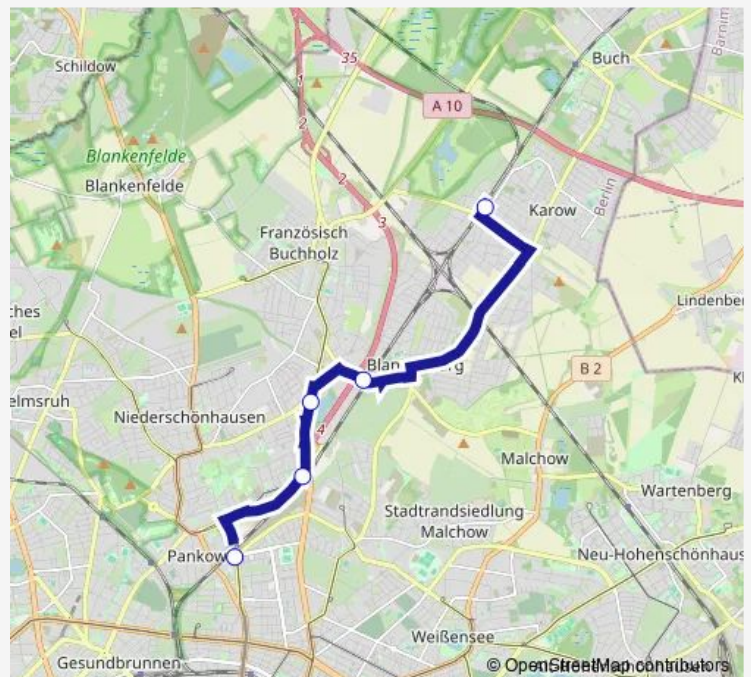

Bus S2

[Go to website](#)

Direction

S Karow Bhf (Berlin) — S+U Pankow (Berlin)

5 stops

[Open route schedule](#)

S Karow Bhf (Berlin)

S Blankenburg (Berlin)

Pasewalker Str./Blankenburger Weg (Berlin)

S Pankow-Heinersdorf (Berlin)

S+U Pankow (Berlin)

Route schedule

S Karow Bhf (Berlin) — S+U Pankow (Berlin)

Monday	—
Tuesday	—
Wednesday	—
Thursday	—
Friday	22:02-02:56 ⁺¹
Saturday	03:26-02:56 ⁺¹
Sunday	03:26-01:22 ⁺¹

Route info

Direction: S Karow Bhf (Berlin)

Stops: 5

Trip Duration: 0 hour 25 min

■ S2

BusMaps

Direction

S+U Pankow (Berlin) — S Karow Bhf (Berlin)

5 stops

[Open route schedule](#)

S+U Pankow (Berlin)

S Pankow-Heinersdorf (Berlin)

Pasewalker Str./Blankenburger Weg (Berlin)

S Blankenburg (Berlin)

S Karow Bhf (Berlin)

Route schedule