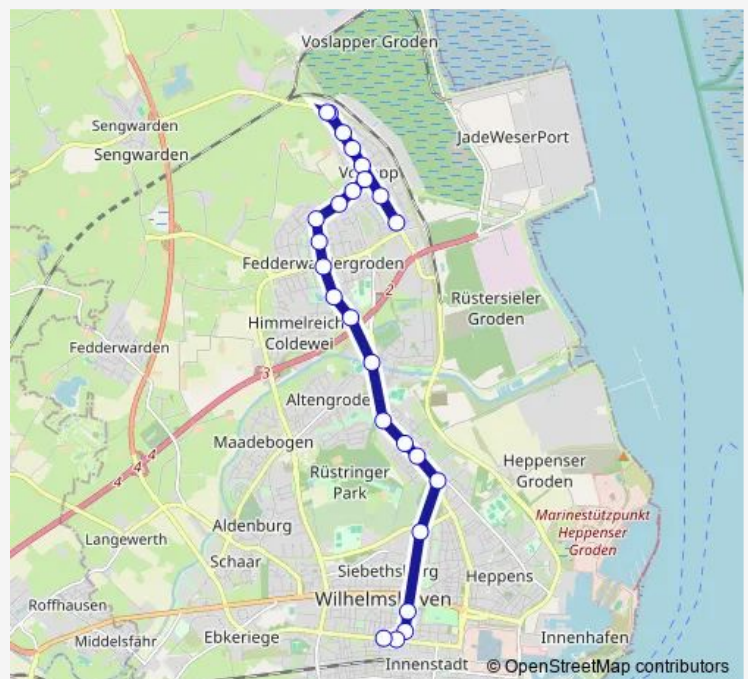

Direction

Wilhelmshaven Ebbestraße — Wilhelmshaven Mitscherlichstraße

25 stops

[Open route schedule](#)

Wilhelmshaven Ebbestraße

Wilhelmshaven Tiarksstraße

Wilhelmshaven Alt-Voslapp

Wilhelmshaven Alt-Voslapp

Wilhelmshaven Leuchtturmstraße

Wilhelmshaven Bakenstraße

Wilhelmshaven Tengestraße

Wilhelmshaven Voslapp Markt

Wilhelmshaven Hunrichsstraße

Wilhelmshaven Gezeitenweg

Wilhelmshaven Kniprodestraße

Wilhelmshaven Nogatstraße

Wilhelmshaven Posener Straße

Wilhelmshaven Plauenstraße / Freibad Nord

Wilhelmshaven Klinkerstraße

Wilhelmshaven Betriebshof Maadebrücke

Wilhelmshaven Johann-Sebastian-Bach-Straße

Wilhelmshaven Ackerstraße

Thursday 07:15

Friday 07:15

Saturday —

Sunday —

Route info

Direction: Wilhelmshaven Ebbestraße

Stops: 25

Trip Duration: 0 hour 29 min