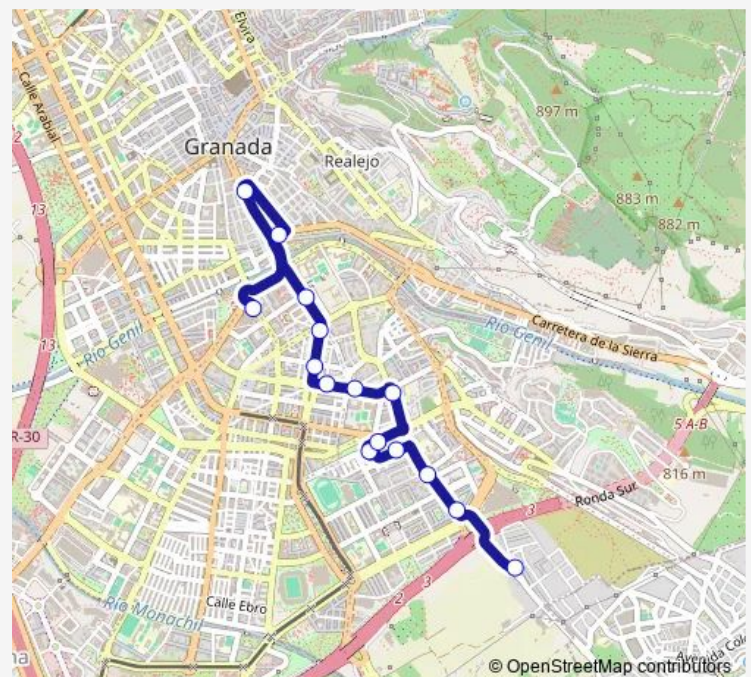

Andrés Segovia 1

Poeta Manuel de Góngora 9

Acera del Darro 1 - Fuente de las Batallas

Plaza del Humilladero 1

Tierno Galván - Palacio Congressos

Route schedule

Ctra. Huétor Vega Fte 20 - Villa Argaz — Tierno Galván - Palacio Congressos

Monday 07:00-23:30

Tuesday 07:00-23:30

Wednesday 07:00-23:30

Thursday 07:00-23:30

Friday 07:00-23:30

Saturday 07:00-23:30

Sunday 07:00-23:30

Route info

Direction: Ctra. Huétor Vega Fte 20 - Villa Argaz

Stops: 15

Trip Duration: 0 hour 15 min

S2 — Villa Argaz - Centro

Direction

Tierno Galván - Palacio Congresos — Ctra. Huétor Vega
Fte 20 - Villa Argaz

12 stops

Monday 07:17-23:30

Tuesday 07:17-23:30

Wednesday 07:17-23:30

Thursday 07:17-23:30

Friday 07:17-23:30

Saturday 07:17-23:30

Sunday 07:17-23:30

Route info