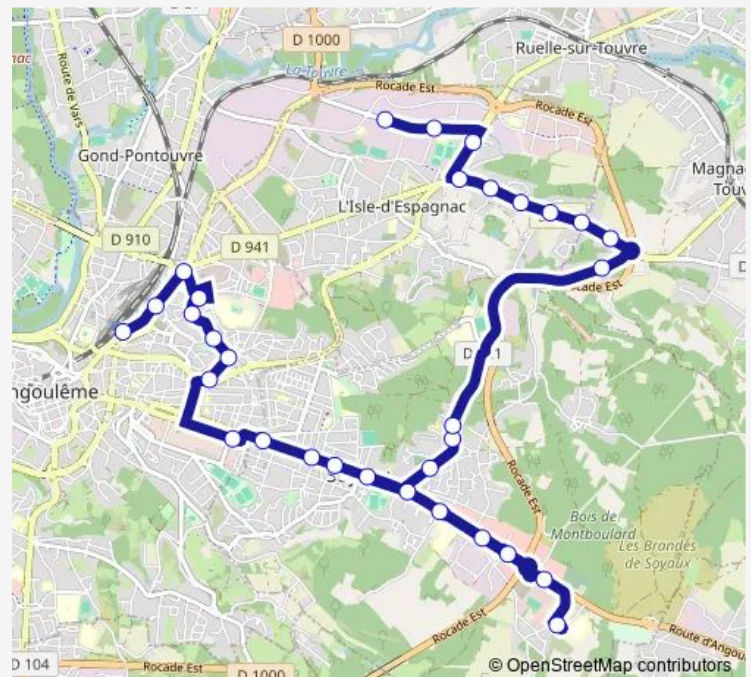

Soyaux L.P. Grégoire

Cimetière Bourg

Bourg Soyaux

Route schedule

Angoulême Gare SnCF — Isle d'Esp. CCI Campus Nord

Monday —

Tuesday —

Wednesday —

Thursday —

Friday —

Saturday —

Sunday 19:40-20:40

Route info

Direction: Angoulême Gare SnCF

Stops: 32

Trip Duration: 0 hour 30 min

S2 — Studibus 2

Soyaux Place du Lac

Les Eaux Claires

Longiesse

Enteroches

Bois Boutin

Arc en Ciel

Prairie