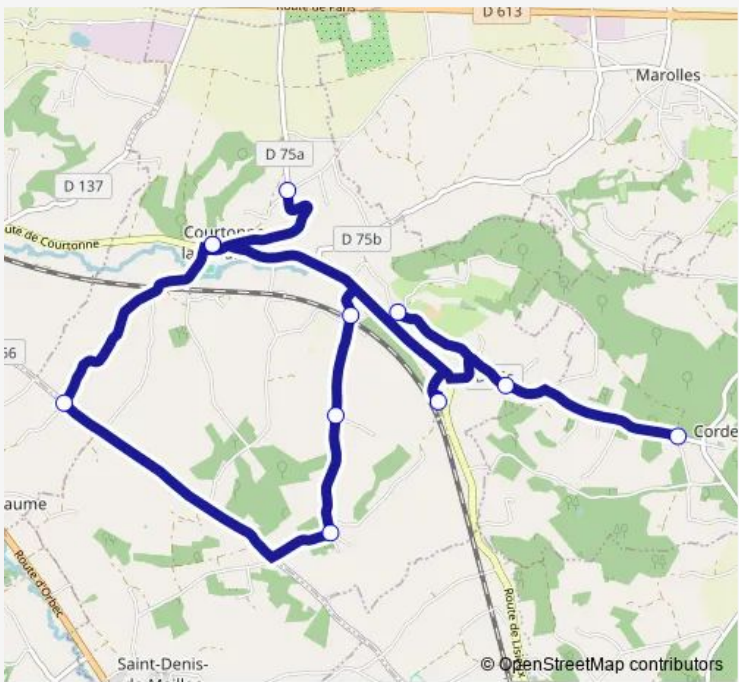

**Bus S2 École Courtonne-LA-Meurdrac**

[Go to website](#)

**Direction**  
 Courtonne LA Meurdrac: la croix rouge — Courtonne LA Meurdrac : ecole  
 11 stops  
[Open route schedule](#)

- Courtonne LA Meurdrac: la croix rouge
- Courtonne LA Meurdrac : ecole
- Courtonne LA Meurdrac: chemin cardon
- Courtonne LA Meurdrac: la cognerterie
- Courtonne LA Meurdrac: la fresnellerie
- Courtonne LA Meurdrac: le pont de la gar
- Courtonne LA Meurdrac : bas de la canner
- Cordebugle: mairie
- Courtonne LA Meurdrac: haut de la canner
- Courtonne LA Meurdrac : les closets
- Courtonne LA Meurdrac : ecole

**Route schedule**  
 Courtonne LA Meurdrac: la croix rouge — Courtonne LA Meurdrac : ecole

Monday	08:07
Tuesday	08:07
Wednesday	—
Thursday	08:07
Friday	08:07
Saturday	—
Sunday	—

**Route info**  
 Direction: Courtonne LA Meurdrac: la croix rouge  
 Stops: 11  
 Trip Duration: 0 hour 38 min

## Direction

Courtonne LA Meurdrac : ecole — Courtonne LA Meurdrac : ecole

11 stops

[Open route schedule](#)

Courtonne LA Meurdrac : ecole

Courtonne LA Meurdrac: la croix rouge

Courtonne LA Meurdrac: chemin cardon