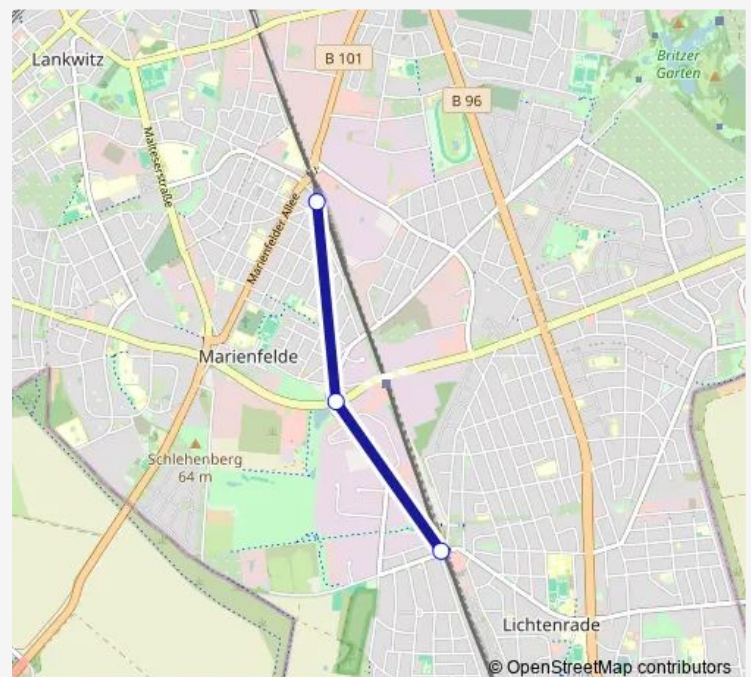

### Direction

S Schichauweg (Berlin) — S Marienfelde (Berlin)

3 stops

[Open route schedule](#)

S Schichauweg (Berlin)

Gutspark Marienfelde (Berlin)

S Marienfelde (Berlin)

### Route schedule

S Schichauweg (Berlin) — S Marienfelde (Berlin)

Monday	—
Tuesday	—
Wednesday	—
Thursday	—
Friday	21:48-02:34 <sup>+1</sup>
Saturday	03:04-02:34 <sup>+1</sup>
Sunday	03:04-00:38 <sup>+1</sup>

### Route info

Direction: S Schichauweg (Berlin)

Stops: 3

Trip Duration: 0 hour 15 min

■ S2

BusMaps

**Direction**

S Marienfelde (Berlin) — S Schichauweg (Berlin)

3 stops

[Open route schedule](#)

S Marienfelde (Berlin)

Gutspark Marienfelde (Berlin)

S Schichauweg (Berlin)

**Route schedule**

S Marienfelde (Berlin) — S Schichauweg (Berlin)

Monday	—
Tuesday	—
Wednesday	—
Thursday	—
Friday	21:44-02:50 <sup>+1</sup>
Saturday	03:20-02:50 <sup>+1</sup>
Sunday	03:20-01:4 <sup>+1</sup>