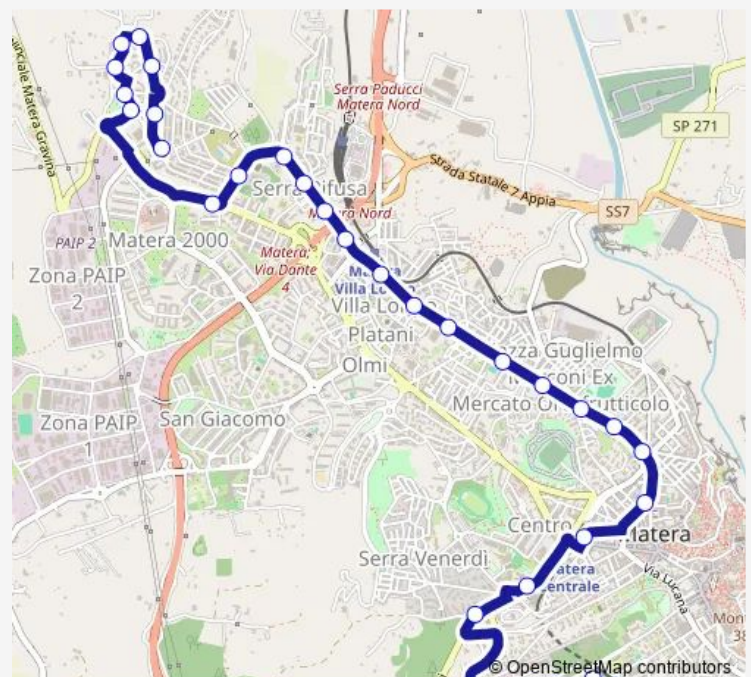

Wednesday 07:35

Thursday 07:35

Friday 07:35

Saturday —

Sunday —

Route info

Direction: Piazzetta Vivaldi

Stops: 29

Trip Duration: 0 hour 27 min

S2 — Linea Speciale Scolastica 2

BusMaps

Via Annunziatella Civico 5 Edicola

Via Lucana

Piazza Matteotti

Via Moro, Commerciale

Via Timmari

Via A. di Francia

Via Levi

Via Della Quercia

Direction

Via Lanera Istituto Magistrale — Via Nazionale fronte
Stazione Villa Longo

30 stops

[Open route schedule](#)

Via Lanera Istituto Magistrale

Via A. di Francia

Viale Aldo Moro

Via Moro

Viale Aldo Moro

Via Dante

Via Dante

Via Olivetti fronte Piazza Olmi

Via Trabaci