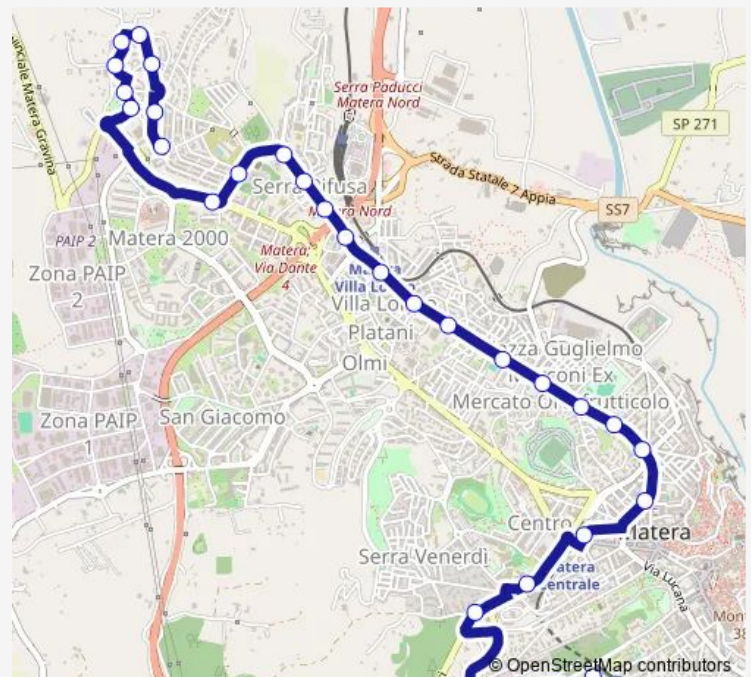

Wednesday 07:35

Thursday 07:35

Friday 07:35

Saturday —

Sunday —

Route info

Direction: Piazzetta Vivaldi

Stops: 29

Trip Duration: 0 hour 27 min

S2 — Linea Speciale Scolastica 2

Via Annunziatella Civico 5 Edicola

Via Lucana

Piazza Matteotti

Via Moro, Commerciale

Via Timmari

Via A. di Francia

Via Levi

Via Della Quercia

Direction

Via Lanera Istituto Magistrale — Via Nazionale fronte
Stazione Villa Longo

30 stops

[Open route schedule](#)

Via Lanera Istituto Magistrale

Via A. di Francia

Viale Aldo Moro

Via Moro

Viale Aldo Moro

Via Dante

Via Dante

Via Olivetti fronte Piazza Olmi

Via Trabaci

Via Benedetto Croce