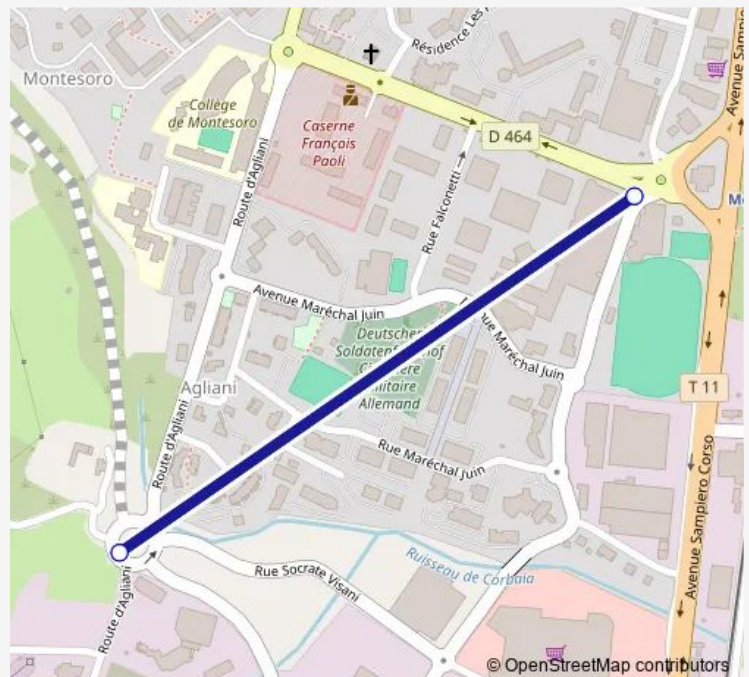

### Direction

Turinu (U) — Liceu di Montesoru

2 stops

[Open route schedule](#)

Turinu (U)

Liceu di Montesoru

### Route schedule

Turinu (U) — Liceu di Montesoru

Monday 07:15-13:15

Tuesday 07:15-13:15

Wednesday 07:15

Thursday 07:15-13:15

Friday 07:15-13:15

Saturday —

### Route info

Direction: Turinu (U)

Stops: 2

Trip Duration: 0 hour 17 min

■ S2 — Navette Agliani

**Direction**

Liceu di Montesoru — Turinu (U)

2 stops