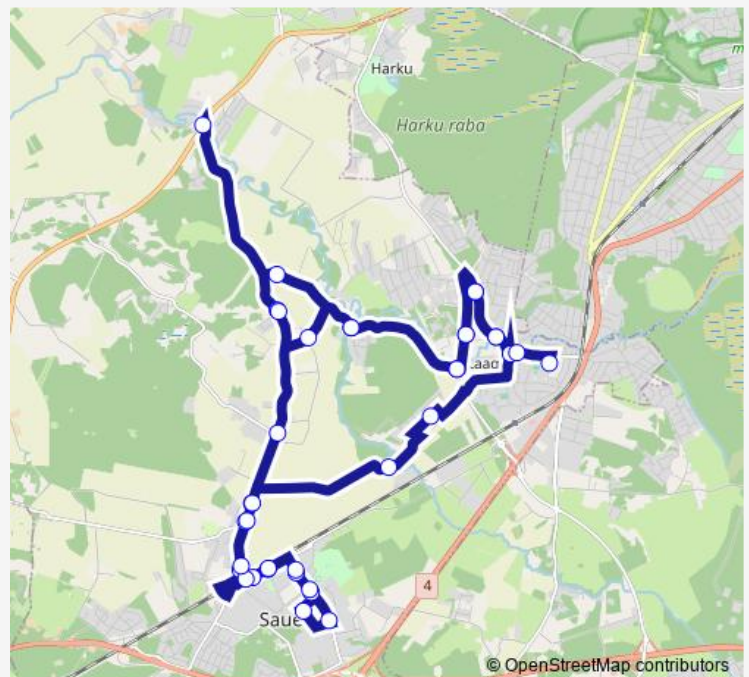

Thursday 07:25

Friday 07:25

Saturday —

Sunday —

Route info

Direction: Hüüru

Stops: 37

Trip Duration: 0 hour 52 min

S2 — Hüüru - Laagri - Koidu - Saue - Laagri

Noortekeskus

Kuuseheki

Saue jaam

Suurevälja põik

Haavasalu

Suurevälja

Seltsimaja