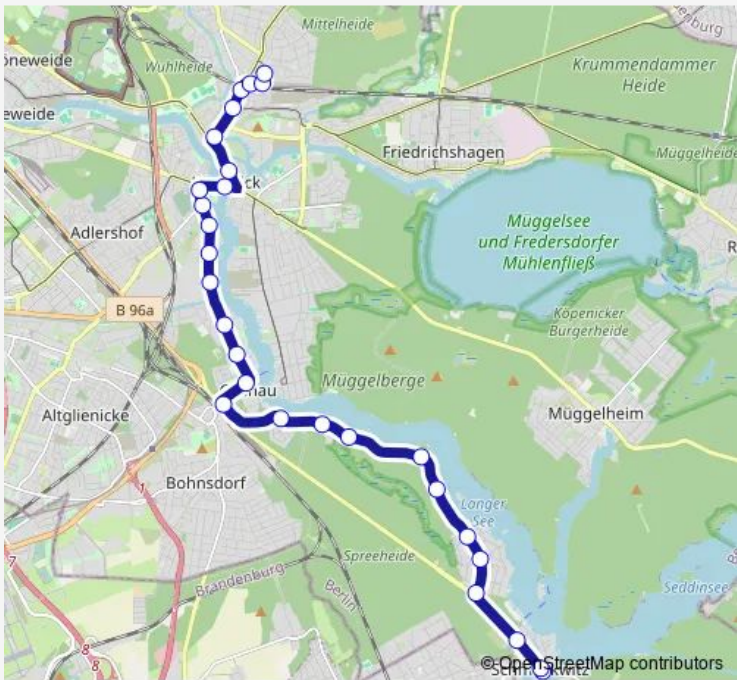

Tram 68

[Go to website](#)

Direction
 Berlin, Betriebshof Köpenick — Hirtestr. (Berlin)
 9 stops
[Open route schedule](#)

- Berlin, Betriebshof Köpenick
- Müggelheimer Str./Wendenschloßstr. (Berlin)
- Freiheit (Berlin)
- Bahnhofstr./Lindenstr. (Berlin)
- Bahnhofstr./Seelenbinderstr. (Berlin)
- S Köpenick (Berlin)
- S Köpenick (Berlin)
- Hirtestr. (Berlin)
- Hirtestr. (Berlin)

Route schedule
 Berlin, Betriebshof Köpenick — Hirtestr. (Berlin)

Monday	04:21-06:06
Tuesday	04:21-06:06
Wednesday	04:21-06:06
Thursday	04:21-06:06
Friday	04:21-06:06
Saturday	05:03-10:10
Sunday	06:43-07:03

Route info
 Direction: Berlin, Betriebshof Köpenick
 Stops: 9
 Trip Duration: 0 hour 11 min

Direction

Berlin, Betriebshof Köpenick — Wendenschloß (Berlin)

9 stops

[Open route schedule](#)

Berlin, Betriebshof Köpenick