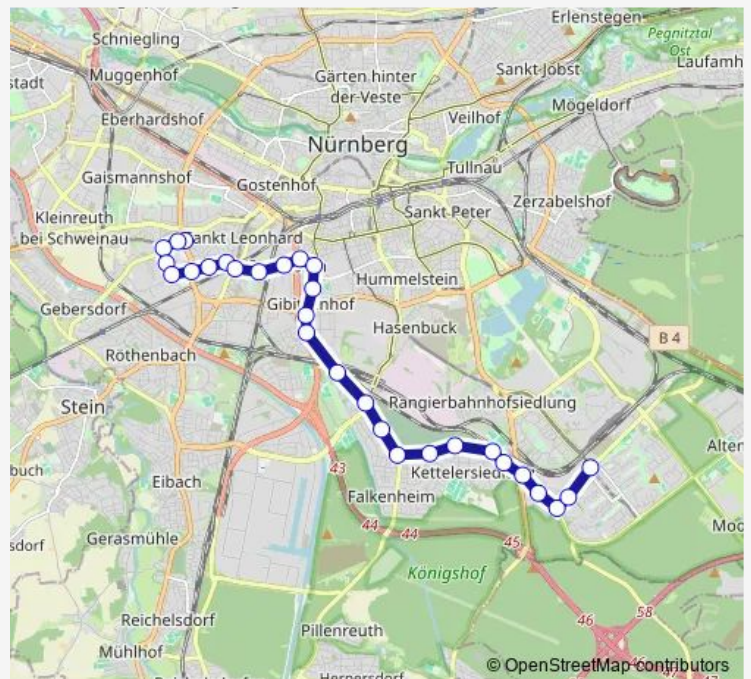

Monday 05:36-18:16

Tuesday 05:36-18:16

Wednesday 05:36-18:16

Thursday 05:36-18:16

Friday 05:36-18:16

Saturday —

Sunday —

Route info

Direction:

Stops: 0

Trip Duration: — min

Direction

Nürnberg Dianaplatz — Nürnb. Langwasser Mitte

15 stops

[Open route schedule](#)

Nürnberg Dianaplatz

Nürnberg Gibitzenhof

Nürnberg Minervaplatz

Nürnberg Finkenbrunn

Nürnberg Südfriedhof

Nürnberg Saarbrückener Str.

Nürnberg Worzeldorfer Str.

Nürnberg Herpersdorfer Str.

Nürnberg Schwander Str.

Monday	04:34
Tuesday	04:34
Wednesday	04:34
Thursday	04:34
Friday	04:34
Saturday	—
Sunday	—

Route info

Direction: Nürnberg Dianaplatz

Stops: 15

Trip Duration: 0 hour 17 min

Direction

undefined — undefined

0 stops