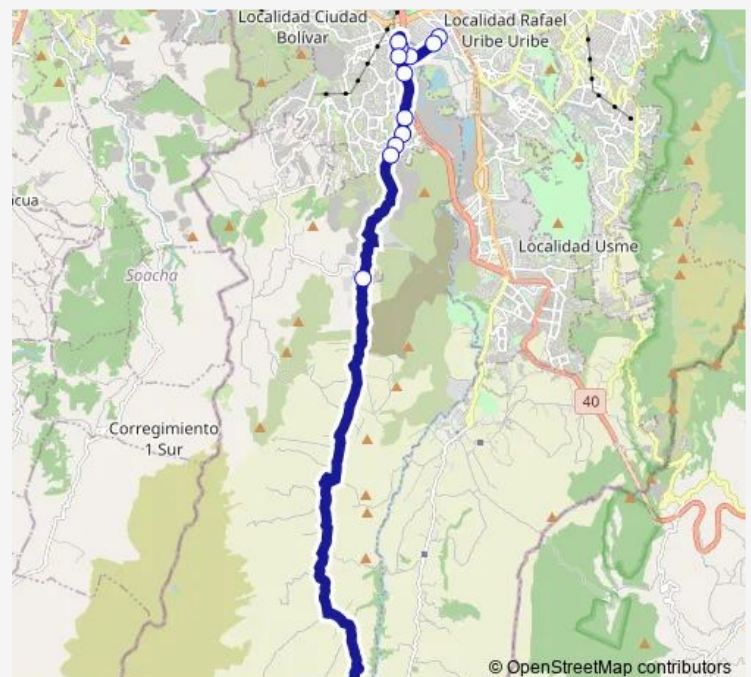

### Direction

KR 16B - CL 55A Sur — KR 18F - CIL 92 Sur

12 stops

[Open route schedule](#)

KR 16B - CL 55A Sur

KR 16B - CL 58 Sur

AC 60G Sur - KR 17

AC 60G Sur - KR 18c

AV. Boyaca - CL 60A Sur

AV. Boyaca - KR 18q

AV. Boyaca - CL 64abis Sur

KR 17 A - CL 73B Sur

KR 17 A - CL 76A Sur

KR 17A - CL 78C Sur

KR 17A - CL 80B Sur

KR 18F - CIL 92 Sur

### Route schedule

KR 16B - CL 55A Sur — KR 18F - CIL 92 Sur

Monday 04:00-23:12

Tuesday 04:00-23:12

Wednesday 04:00-23:12

Thursday 04:00-23:12

Friday 04:00-23:12

Saturday 04:00-23:12

### Route info

Direction: KR 16B - CL 55A Sur

Stops: 12

Trip Duration: 0 hour 43 min

6-18\_ Bus time schedules and route maps are available in an offline PDF at [busmaps.com](https://busmaps.com). Use the [busmaps.com](https://busmaps.com) website to see live bus times, train schedule or subway schedule, and step-by-step directions for all public transit in Bogota