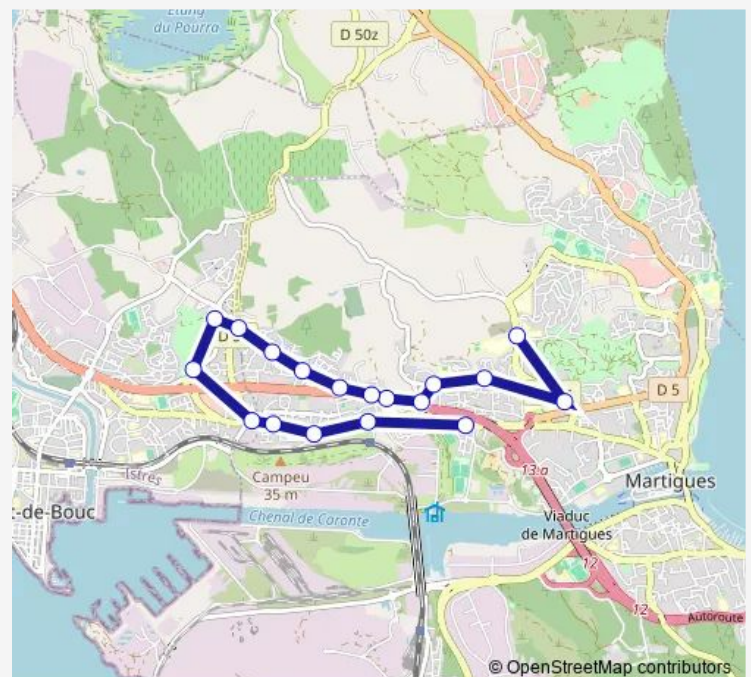

Bus 5228 Collège M Pagnol - Lycée J Lurçat

[Go to website](#)

Direction

Les Cigales — Lycée Jean Lurçat

16 stops

[Open route schedule](#)

Les Cigales

Daugey

Gardians

Reinettes

Château d'Eau

Etourneaux

Allée des Merles

Les Sources

Les Fabriques

Prévert

Felibres

Saint Jean

Campéou

Les Jardins St Jean

Marcel Pagnol

Lycée Jean Lurçat

Route schedule

Les Cigales — Lycée Jean Lurçat

Monday 07:39

Tuesday 07:39

Wednesday 07:39

Thursday 07:39

Friday 07:39

Saturday —

Sunday —

Route info

Direction: Les Cigales

Stops: 16

Trip Duration: 0 hour 26 min

5228 — Collège M Pagnol - Lycée J Lurçat

BusMaps