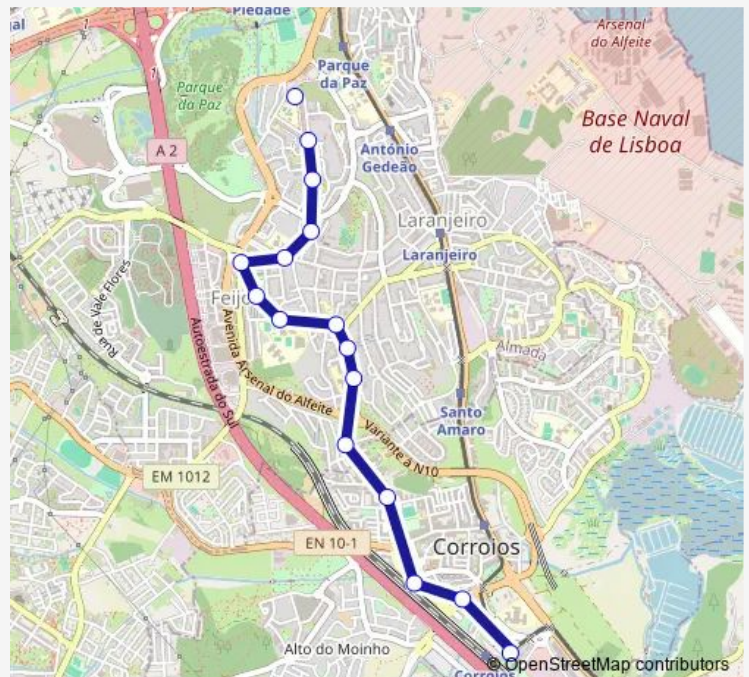

Bus 3C - Bº. Bento Gonçalves - Corroios

[Go to website](#)

Direction

Bº B Gonçalves (R Eduardo Viana) — Corroios (Est Ferroviária)

16 stops

[Open route schedule](#)

Bº B Gonçalves (R Eduardo Viana)

Bº B Gonçalves (R Ary Santos 4c)

Corroios (Est Ferroviária)

Route schedule

Bº B Gonçalves (R Eduardo Viana) — Corroios (Est Ferroviária)

Monday 05:45-17:15

Tuesday 05:45-17:15

Wednesday 05:45-17:15

Thursday 05:45-17:15

Friday 05:45-17:15

Saturday 06:40-18:55

Sunday 07:10-18:55

Route info

Direction: Bº B Gonçalves (R Eduardo Viana)

Stops: 16

Trip Duration: 0 hour 15 min

■ 3C - Bº. Bento Gonçalves - Corroios

BusMaps