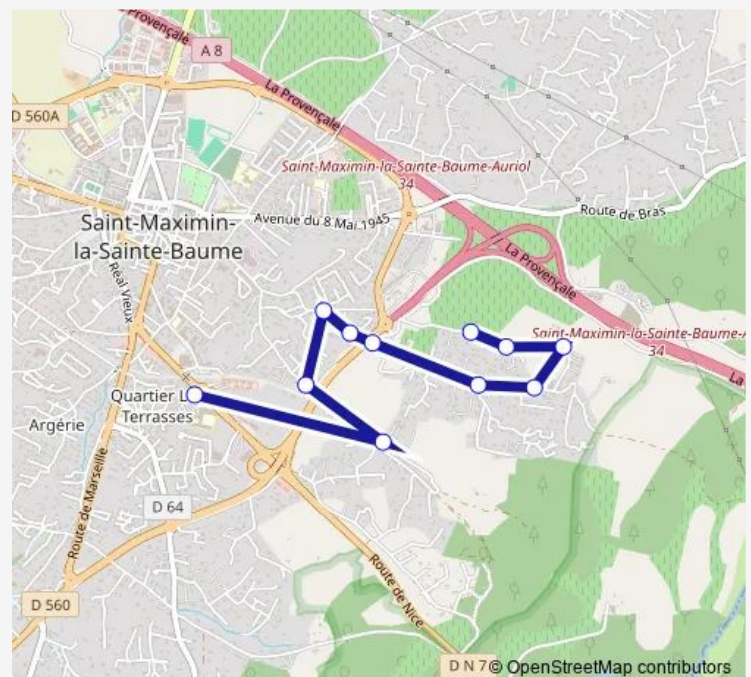

Direction

Chemin de Berne — Collège Leï Garrus

2 stops

[Open route schedule](#)

Chemin de Berne

Collège Leï Garrus

Route schedule

Chemin de Berne — Collège Leï Garrus

Monday	07:40
Tuesday	07:40
Wednesday	07:40
Thursday	07:40
Friday	07:40
Saturday	—
Sunday	—

Route info

Direction: Chemin de Berne

Stops: 2

Trip Duration: 0 hour 10 min

Direction

Route de Rougiers/Chemin du Grand Chêne — Écoles
Élémentaire et Primaire Paul Barles

Direction: Route de Rougiers/Chemin du Grand Chêne

Stops: 10

Trip Duration: 0 hour 23 min

Direction

École Jean Jaurès — Collège Leï Garrus

2 stops

[Open route schedule](#)

École Jean Jaurès