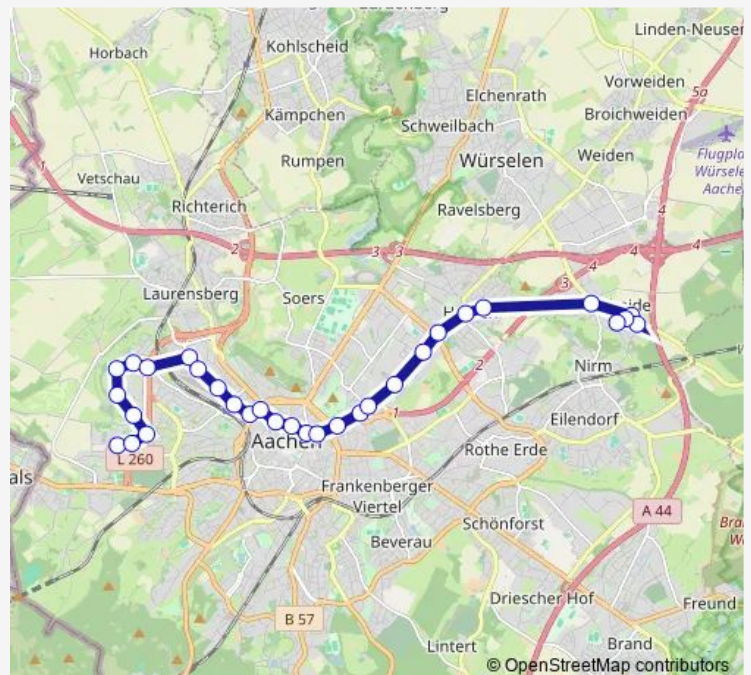

Aachen, Süsterfeld

Route schedule

Aachen, Verlautenheide Waldstraße — Aachen, Uniklinik

Monday 16:04

Tuesday 16:04

Wednesday 16:04

Thursday 16:04

Friday 16:04

Saturday —

Sunday —

Route info

Direction: Aachen, Verlautenheide Waldstraße

Stops: 31

Trip Duration: 0 hour 45 min

Aachen, Europadorf

Aachen, Süsterau

Direction

Aachen, Verlautenheide Waldstraße — Aachen, Uniklinik

31 stops

[Open route schedule](#)

Aachen, Verlautenheide Waldstraße

Aachen, Verlautenheide Kelmesbergweg

Aachen, Verlautenheide Im Reichswald

Aachen, Verlautenheide Quinx

Stops: 31

Trip Duration: 0 hour 41 min

Aachen, Maria-Lipp-Straße

Aachen, Wilfried-König-Straße

Aachen, Rabentalweg (Mensa Vita)

Aachen, Wendlingweg

Aachen, Worringer Weg

Aachen, Uniklinik