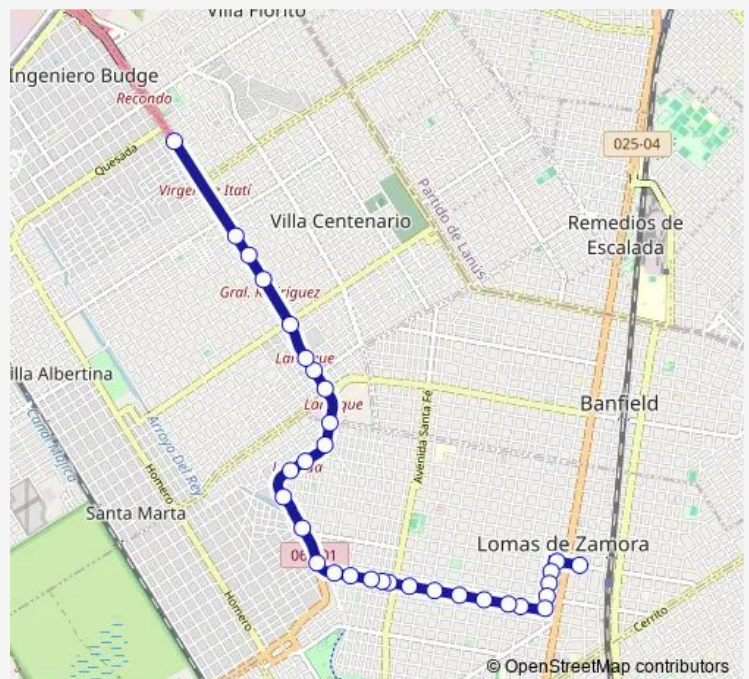

Bus 542U Jmldzm542baja

[Go to website](#)

Direction

Mariano Boedo 201-299 — Presidente Juan Domingo Perón 4315

32 stops

[Open route schedule](#)

Mariano Boedo 201-299

Mariano Boedo 431-499

Presidente Juan Domingo Perón 672

Presidente Juan Domingo Perón 970

Presidente Juan Domingo Perón 1099-1199

Presidente Juan Domingo Perón 1457

Route schedule

Mariano Boedo 201-299 — Presidente Juan Domingo Perón 4315

Monday 05:00-23:40

Tuesday 05:00-23:40

Wednesday 05:00-23:40

Thursday 05:00-23:40

Friday 05:00-23:40

Saturday 05:00-23:40

Sunday 05:00-23:40

Route info

Direction: Mariano Boedo 201-299

Stops: 32

Trip Duration: 0 hour 40 min

542U — Jmldzm542baja

Presidente Juan Domingo Perón 1599-1687

PRESIDENTE JUAN DOMINGO PERÓN 1799-1873

Presidente Juan Domingo Perón 1979