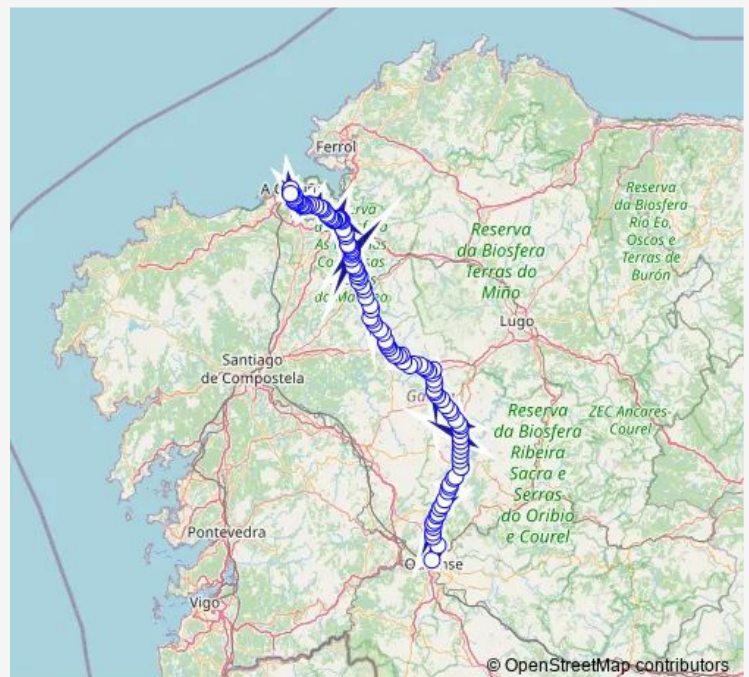

### Route schedule

Ourense E.I. — Coruña E.A.

Monday 06:00-15:30

Tuesday 06:00-15:30

Wednesday 06:00-15:30

Thursday 06:00-15:30

Friday 06:00-15:30

Saturday 11:00-15:30

### Route info

Direction: Ourense E.I.

Stops: 115

Trip Duration: 3 hour 9 min

■ Xg843007 — Ourense E.I.-Coruña E.A.

Alto de San Roque

Vilela

San Xulián