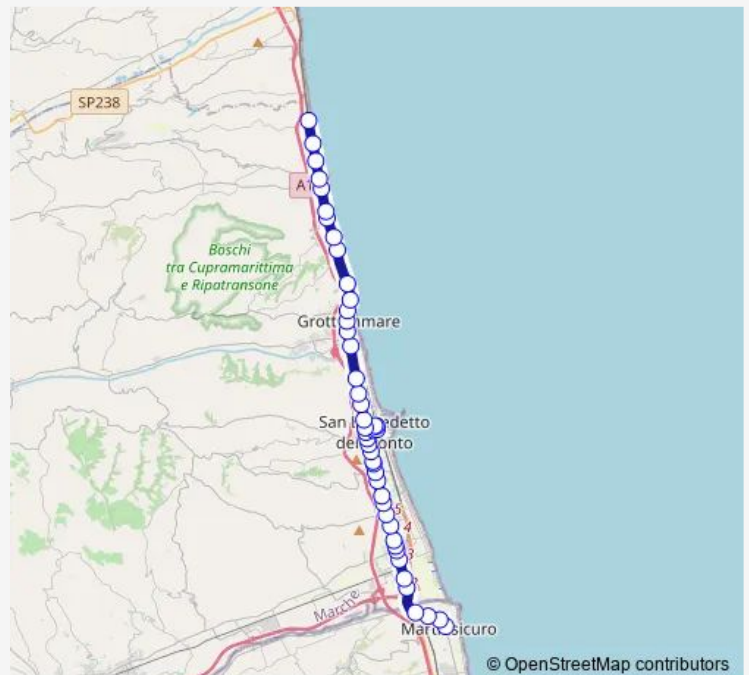

S.Benedetto DEL TR. -V. Asiago Ang.V.Le

Route schedule

Martinsicuro - Piazza — Cupramarittima - Hotel Rivamare

Monday 07:15

Tuesday 07:15

Wednesday 07:15

Thursday 07:15

Friday 07:15

Saturday 07:15

Sunday —

Route info

Direction: Martinsicuro - Piazza

Stops: 47

Trip Duration: 0 hour 55 min

Viale DE Gasperi - Comune

V.De Gasperi-V.Monfalc.-Edicola