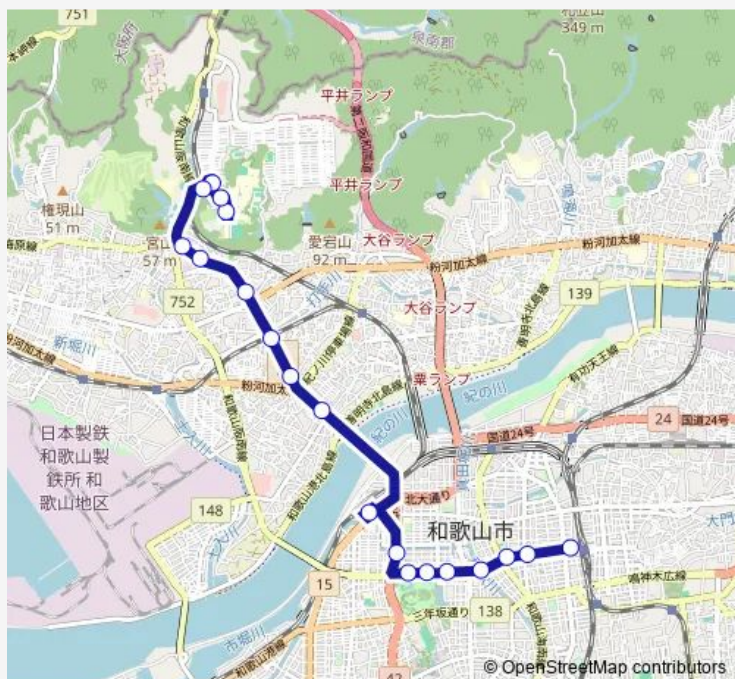

南海和歌山市駅

城北橋

市役所前

公園前西

和歌山城前

三木町新通

北の新地

新内

J r 和歌山駅

Route schedule

和歌山大学 — J r 和歌山駅

Monday 10:53

Tuesday 10:53

Wednesday 10:53

Thursday 10:53

Friday 10:53

Saturday —

Sunday —

Route info

Direction: 和歌山大学

Stops: 19

Trip Duration: 0 hour 34 min

■ 和歌山大学線【73】

和歌山大学線【73】 Bus time schedules and route maps are available in an offline PDF at busmaps.com. Use the busmaps.com website to see live bus times, train schedule or subway schedule, and step-by-step directions for all public transit in Wakayama