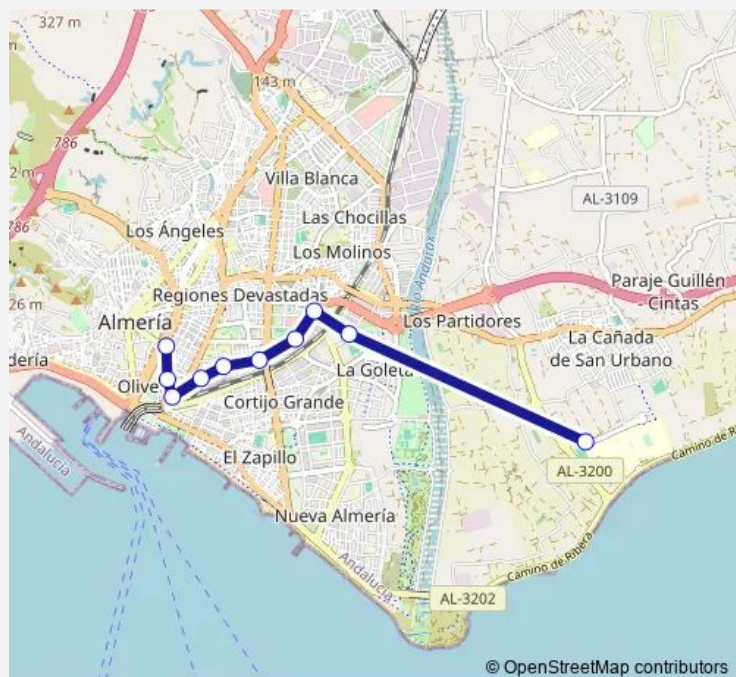

Direction

Almeria-Universidad Norte — Gregorio Marañon-AI

10 stops

[Open route schedule](#)

Almeria-Universidad Norte

Estadio Mediterraneo-AI

Almeria - Montse-Manuel Azaña

Almeria - Montserrar-Doctoral

Almeria - Divina Infantita

Almeria - Montserrar 52

Almeria - Hotel Nh Almeria

Ctra.De Ronda. 31-AI

Artes De Arcos-AI

Gregorio Marañon-AI

Route schedule

Almeria-Universidad Norte — Gregorio Marañon-AI

Monday 07:50-21:20

Tuesday 07:50-21:20

Wednesday 07:50-21:20

Thursday 07:50-21:20

Friday 07:50-21:20

Saturday —

Sunday —

Route info

Direction: Almeria-Universidad Norte

Stops: 10

Trip Duration: 0 hour 30 min

© OpenStreetMap contributors

Direction

Gregorio Marañon-AI — Almeria-Universidad Norte

9 stops

[Open route schedule](#)