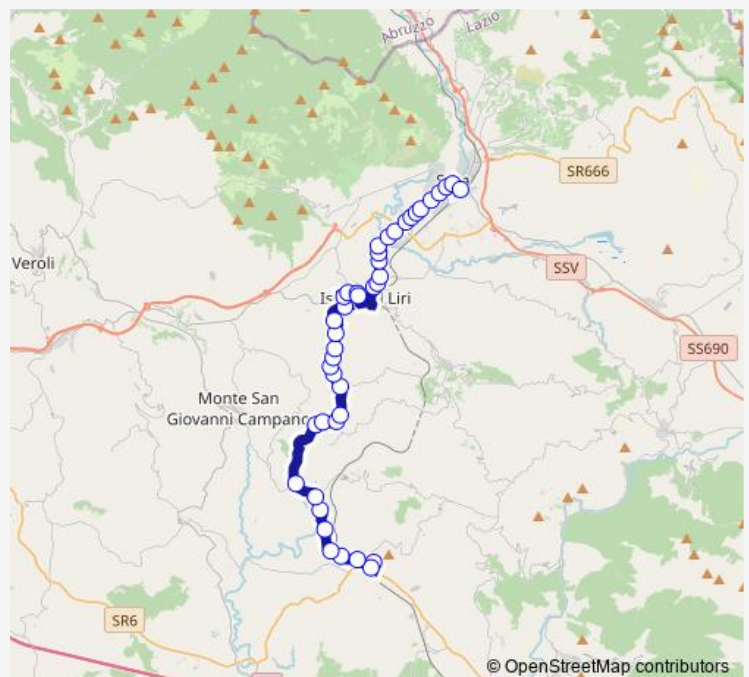

Bus Ar7a Arce - Sora # Ar7a

[Go to website](#)

Direction

Arce | Via Marconi Via Magni # f5271 — Sora | Stazione FS # f5890

42 stops

[Open route schedule](#)

- Arce | Via Marconi Via Magni # f5271
- Arce | Stazione FS # f5317
- Arce | Cimitero # f6848
- Arce | Via Fontanelle Via Sant'Eluterio # f6849
- Arce | Via Fontanelle Via Campostefano # f6850
- Arce | Sant'Eleuterio # f6851
- Fontana Liri | Corso Trieste Via Terme # f6852
- Fontana Liri | Corso Trieste # f6853
- Fontana Liri | Cimitero # f6920
- Fontana Liri | Via Valle Liri Via Anitrella # f6921
- Fontana Liri | Via Valle Liri (Km 68) # f6990
- Fontana Liri | Via Fontecupa Via Muraglione # f6883
- Fontana Liri | Via Fontecupa, 27 # f6884
- Arpino | Via Scaffa Via Stazione # f6991
- Arpino | Via Scaffa Via Cicchillitto # f6992
- Arpino | Scaffa # f6993
- Arpino | Vano # f6994
- Isola Liri | Via Valle Liri Via Chiatti # f6995
- Isola Liri | Via Valle Liri Via Capitino # f6996
- Isola Liri | Via Valle Liri Via Crocelle # f6997
- Isola Liri | Via Napoli Via Lungoliri Pirandello # f6998

Route schedule

Arce | Via Marconi Via Magni # f5271 — Sora | Stazione FS # f5890

Monday	13:05
Tuesday	13:05
Wednesday	13:05
Thursday	13:05
Friday	13:05
Saturday	13:00
Sunday	—

Route info

Direction: Arce | Via Marconi Via Magni # f5271

Stops: 42

Trip Duration: 0 hour 36 min

Ar7a — Arce - Sora # Ar7a

Isola Liri | Via Lungoliri Pirandello # f7843

Isola Liri | Via Roma Via Granciara # f5876

Isola Liri | Largo Bottaro # f5877

Isola Liri (VIA PO) # 3427

Isola Liri | Largo Tavernanova # f5879

Isola Liri Superiore # 3420

Isola Liri | Via Borgonuovo Via Carnello # f5881

Isola Liri | Via Borgonuovo Via Panzacchi # f5882

Isola Liri | Via Borgonuovo Via Campo Grilli # f5883