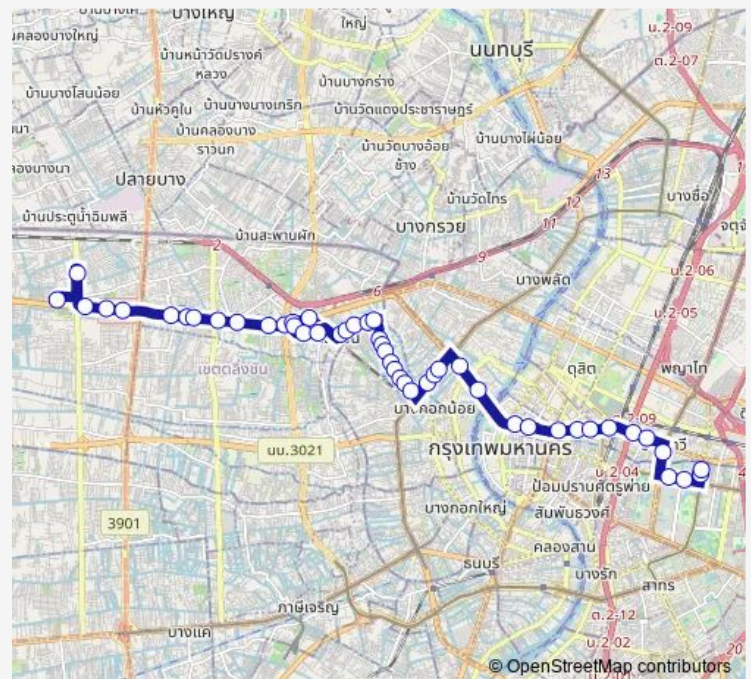

ตรงข้าม สน.ตลิ่งชัน; Opposite Taling Chan Police Station

ใต้สะพานบรมฯ-ทางรถไฟตลิ่งชัน; Under Borom - Taling Chan Railway Bridge

ปากทางเข้าถนนฉิมพลี (ฝั่ง สน.ตลิ่งชัน); Entrance Chimphli Road (Talingchan Police Station side)

ตรงข้ามโรงเรียนมหารณพาราม; Opposite Mahanapharam School

ตรงข้ามถนนแก้วเงินทอง; Opposite Kaew Ngern Thong Road

Route schedule

อุ้มรมราชชนนี; Borommaratchachonnani Bus Depot — เซ็นทรัลเวิลด์ (จุดที่ 2); Central World (Stop 2)

Monday	00:01
Tuesday	00:01
Wednesday	00:01
Thursday	00:01
Friday	00:01
Saturday	00:01
Sunday	00:01

Route info

Direction: อุ้มรมราชชนนี; Borommaratchachonnani Bus Depot

Stops: 48

Trip Duration: 1 hour 19 min