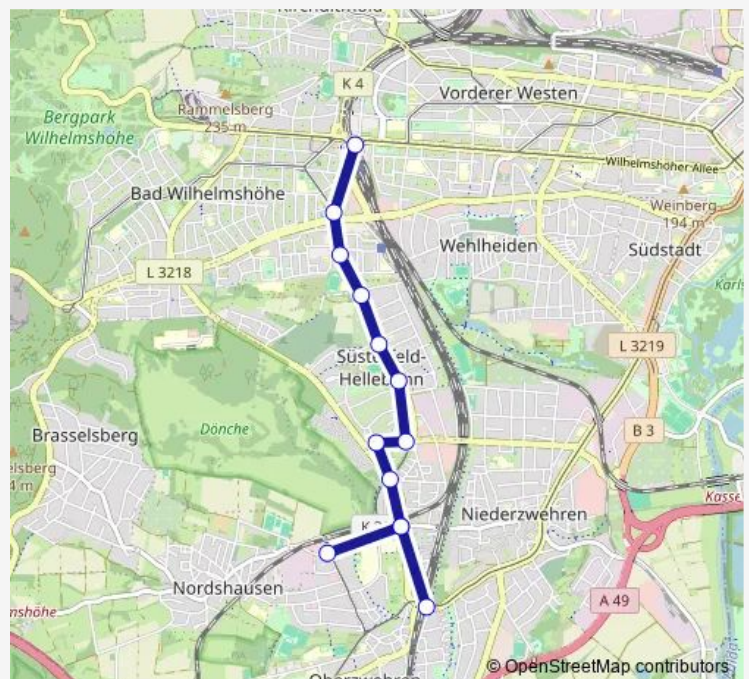

### Direction

Keilsbergstraße Ri. Thomaskirche — Kassel Bad Wilhelmshöhe Bahnhof Wilhelmshöhe

13 stops

[Open route schedule](#)

Keilsbergstraße Ri. Thomaskirche

Am Rosengarten Ri. Am Kranichholz

Kassel Oberzwehren Schulzentrum Brückenhof

Marbachshöhe Ri. Hasselweg

Hasselweg Ri. W.Schücking-Platz

Kassel Bad Wilhelmshöhe Bahnhof Wilhelmshöhe

### Route schedule

Keilsbergstraße Ri. Thomaskirche — Kassel Bad Wilhelmshöhe Bahnhof Wilhelmshöhe

Monday	—
Tuesday	—
Wednesday	—
Thursday	—
Friday	—
Saturday	—
Sunday	07:48-15:48

### Route info

Direction: Keilsbergstraße Ri. Thomaskirche

Stops: 13

Trip Duration: 0 hour 19 min