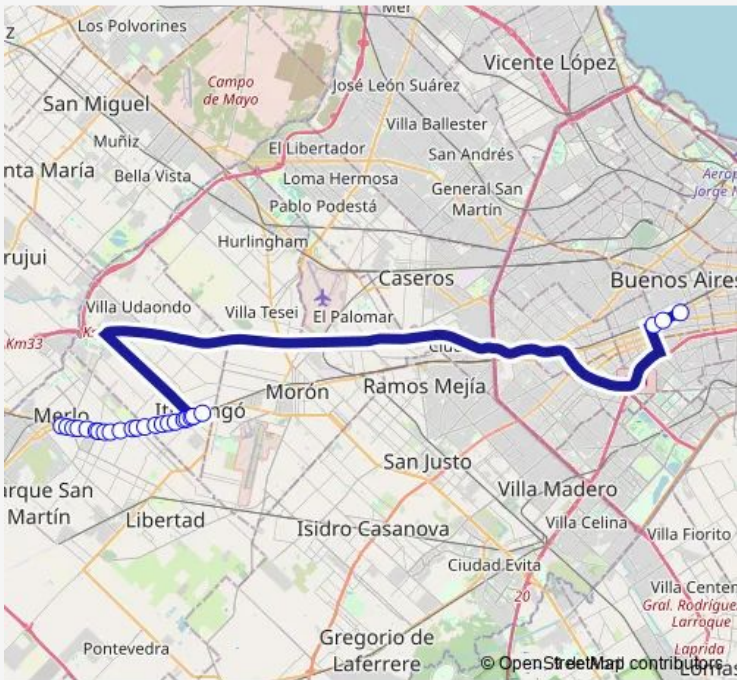

Bus 136f Jnamba136

[Go to website](#)

Direction
 Ruta Provincial 7 Y Jujuy 1 — 5478 Rivadavia Av.
 25 stops
[Open route schedule](#)

- Ruta Provincial 7 Y Jujuy 1
- Avenida Presidente Juan Domingo Perón Y Juncal
- Avenida Presidente Juan Domingo Perón Y Sarandi 1
- Avenida Presidente Juan Domingo Perón Y Colon 1
- Avenida Presidente Juan Domingo Perón Y AV. Argen!
- Avenida Presidente Juan Domingo Perón Y 25 DE Mayo
- Avenida Presidente Juan Domingo Perón Y 25 DE Mayo
- Avenida Presidente Juan Domingo Perón Y Aristobul!
- Avenida Presidente Juan Domingo Perón Y SAN Martin
- Avenida Juan Domingo Perón 24116
- Avenida Juan Domingo Perón 23818
- Avenida Juan Domingo Perón 23716
- Avenida Juan Domingo Perón 23508-23598
- Avenida Rivadavia 23202-23300
- Avenida Rivadavia 23018
- Avenida Rivadavia Y Cnel Niceto Vega 1
- Avenida Rivadavia Y Pedro Jose Agrelo
- Avenida Rivadavia 22302-22400
- Avenida Rivadavia Y Gral Francisco Erezcano
- Avenida Rivadavia 22062
- Avenida Rivadavia 22028

Route schedule
 Ruta Provincial 7 Y Jujuy 1 — 5478 Rivadavia Av.

Monday	05:00-19:07
Tuesday	05:00-19:07
Wednesday	05:00-19:07
Thursday	05:00-19:07
Friday	05:00-19:07
Saturday	05:00-19:07
Sunday	05:00-19:07

Route info
 Direction: Ruta Provincial 7 Y Jujuy 1
 Stops: 25
 Trip Duration: 1 hour 6 min

136f — Jnamba136 **BusMaps**

Avenida Rivadavia 21702-21800

6262 Rivadavia Av.

6034 Rivadavia Av.

5478 Rivadavia Av.

Direction

Ruta Provincial 7 Y Jujuy 1 — 5423 Rivadavia Av.

25 stops

[Open route schedule](#)

Ruta Provincial 7 Y Jujuy 1

Avenida Presidente Juan Domingo Perón Y Juncal

Avenida Presidente Juan Domingo Perón Y Sarandi 1