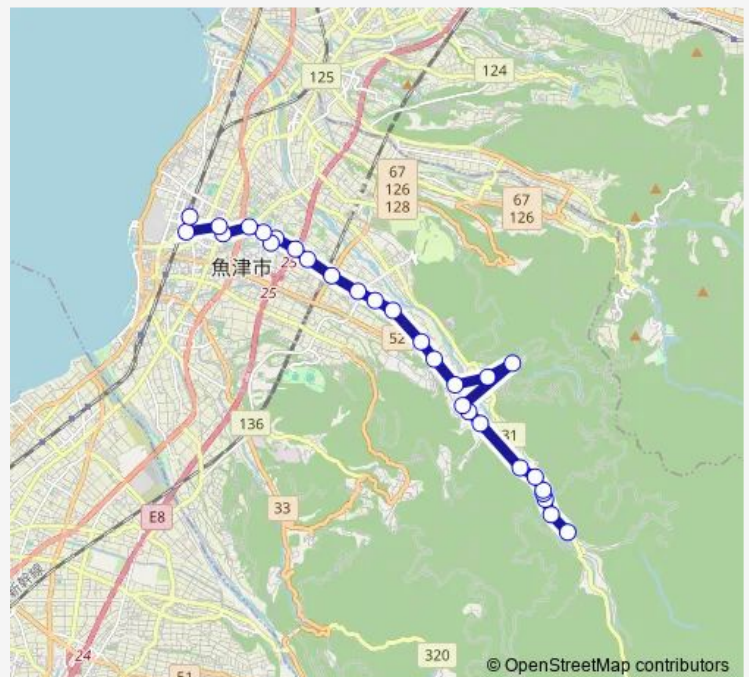

Bus 片貝ルート第7便

[Go to website](#)

Direction

東蔵 — 魚津駅前

29 stops

[Open route schedule](#)

- 東蔵
- 平沢口
- 山女
- 山女中央
- 山女公民館前
- 脇坂
- 黒谷
- 上島尻公民館前
- 島尻局前
- 島尻
- 奥東城
- 前東城
- 東城口
- 発電所前
- 貝田新
- 道坂
- 道坂口 (Mega・会社寮前)
- 横枕
- 袋
- 上六郎丸
- 六郎丸

Route schedule

東蔵 — 魚津駅前

Monday	13:49
Tuesday	13:49
Wednesday	13:49
Thursday	13:49
Friday	13:49
Saturday	13:49
Sunday	—

Route info

Direction: 東蔵

Stops: 29

Trip Duration: 0 hour 37 min

■ 片貝ルート第7便

加積公民館口

労災病院前 (玄関口)

新川高校前

天神口

アップルヒル前

魚津東口

サンプラザ前

魚津駅前