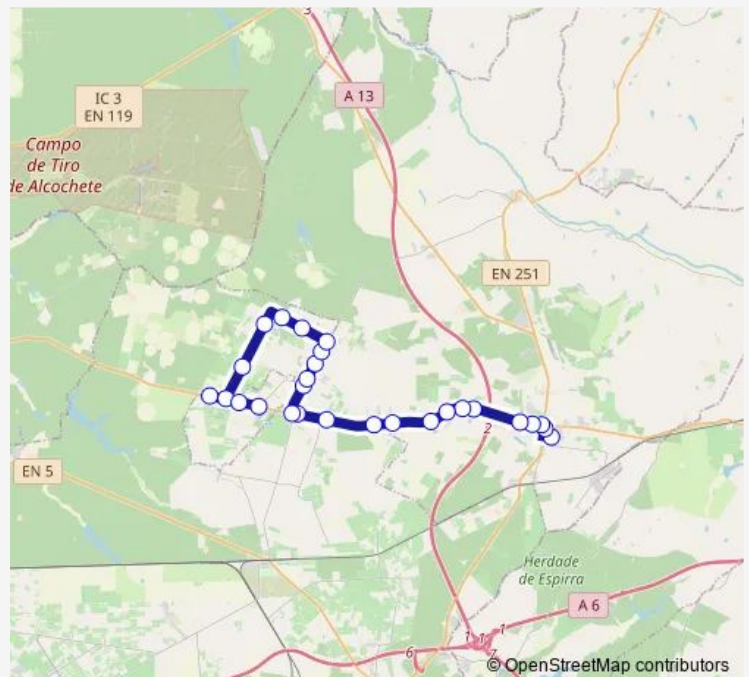

Saturday —

Sunday —

Route info

Direction: Faias (EN 4) ESC Primária

Stops: 28

Trip Duration: 0 hour 40 min

4520 — Faias - Pegões

Pegões Velhos (EN 4) Casal Figueira