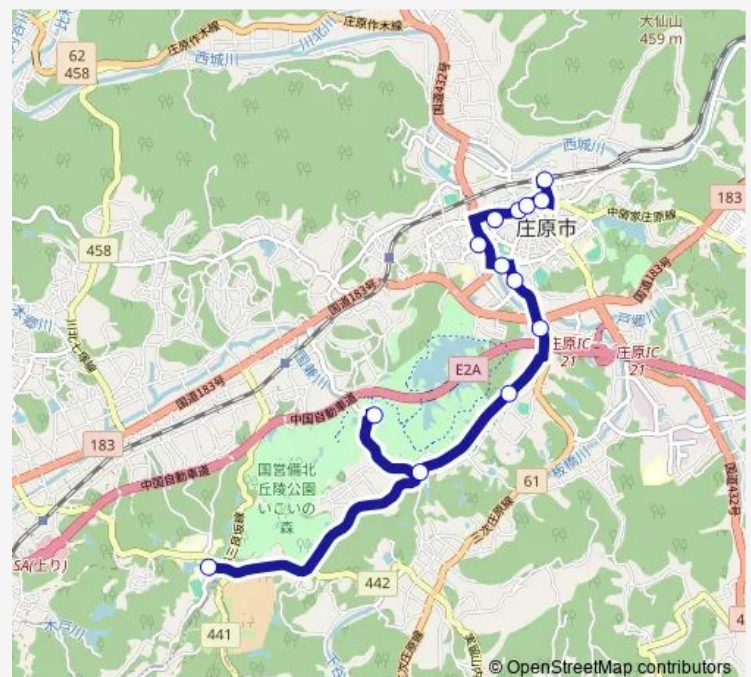

Route schedule

県立大学バスロータリー — 庄原駅

Monday	08:00-21:40
Tuesday	08:00-21:40
Wednesday	08:00-21:40
Thursday	08:00-21:40
Friday	08:00-21:40
Saturday	08:00-21:40
Sunday	19:40

Route info

Direction: 県立大学バスロータリー

Stops: 12

Trip Duration: 0 hour 20 min

Direction

県立大学バスロータリー — 庄原駅

13 stops

[Open route schedule](#)

県立大学バスロータリー

備北丘陵公園

丘陵公園入口

Friday 08:30-19:10

Saturday 08:30-19:10

Sunday 08:30-18:00

Route info

Direction: 県立大学バスロータリー

Stops: 13

Trip Duration: 0 hour 25 min

Direction

Route info

Direction: 庄原駅

Stops: 13

Trip Duration: 0 hour 25 min

県大線 Bus time schedules and route maps are available in an offline PDF at busmaps.com. Use the busmaps.com website to see live bus times, train schedule or subway schedule, and step-by-step directions for all public transit in Shobara