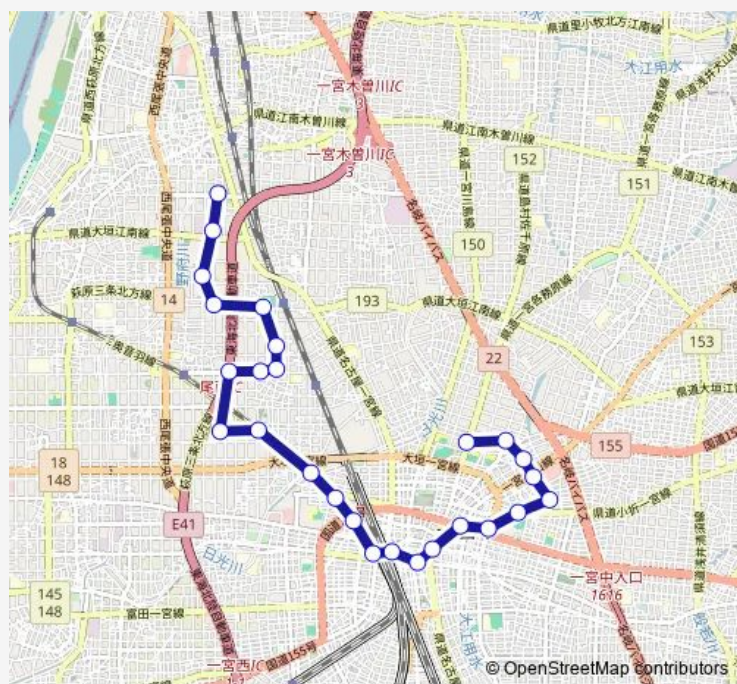

### Route schedule

市民病院 — 木曾川庁舎

Monday 08:17-17:49

Tuesday 08:17-17:49

Wednesday 08:17-17:49

Thursday 08:17-17:49

Friday 08:17-17:49

Saturday 08:17-17:49

Sunday 08:17-17:49

### Route info

Direction: 市民病院

Stops: 26

Trip Duration: 0 hour 52 min

138一宮コース木曾川庁舎行 — 138 i-バス 一宮コース  
木曾川庁舎行

テニスコート

吉田

エコハウス138