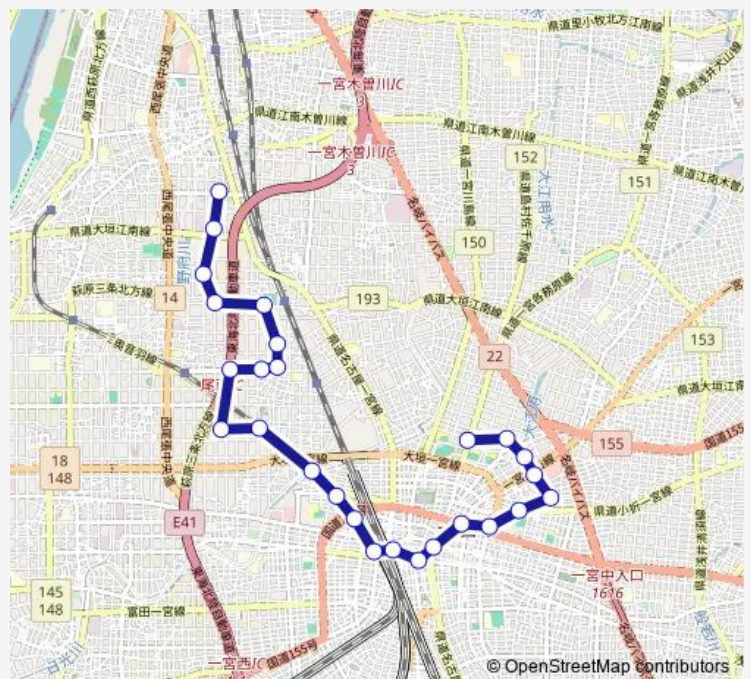

一宮駅東口

一宮駅

稲荷公園

西一宮駅

天王

西宮後

一宮西病院

開明東

北宮後

今伊勢中保育園

山島

Route schedule

市民病院 — 木曾川庁舎

Monday 08:17-17:49

Tuesday 08:17-17:49

Wednesday 08:17-17:49

Thursday 08:17-17:49

Friday 08:17-17:49

Saturday 08:17-17:49

Sunday 08:17-17:49

Route info

Direction: 市民病院

Stops: 26

Trip Duration: 0 hour 52 min

138一宮コース木曾川庁舎行 — 138 i-バス 一宮コース
木曾川庁舎行

テニスコート

吉田

エコハウス 138

環境センター東

木曾川庁舎

138-宮コース木曾川庁舎行 Bus time schedules and route maps are available in an offline PDF at busmaps.com. Use the busmaps.com website to see live bus times, train schedule or subway schedule, and step-by-step directions for all public transit in Ichinomiya