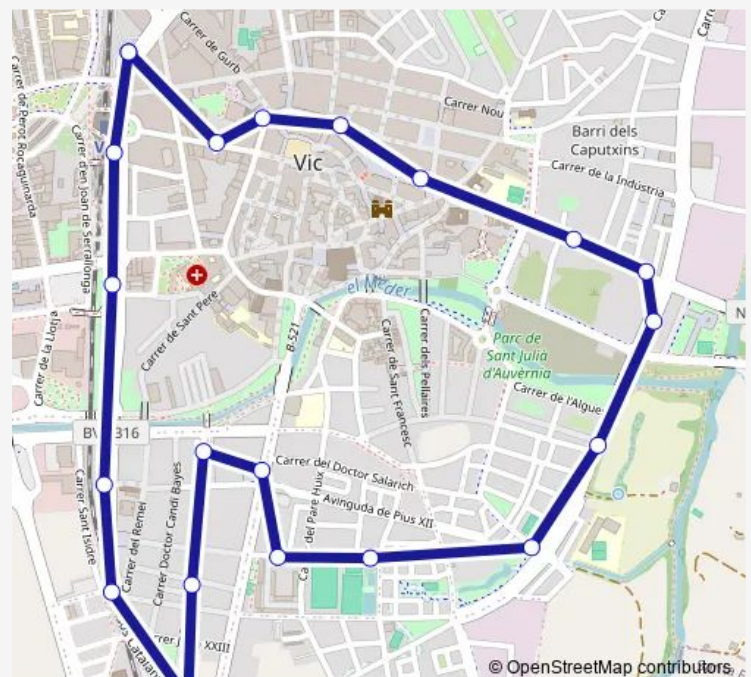

Bus L1616 (L2) Urbà de Vic: el Remei-Horta Vermella

[Go to website](#)**Direction**

Vic (estació d'autobusos) — Vic (estació d'autobusos)

21 stops

[Open route schedule](#)

Vic (estació d'autobusos)

Estació de ferrocarril (c.Mossèn Gudiol)

av. Estadi (OAR Vic)

c. Josep Pratdesaba (IES la Plana)

av. dels Països Catalans - Font de Sant Pere

av. Països Catalans (Germanetes)

c. Montserrat - ptge. Torelló

c. Montserrat (pl. Lluís Companys)

rbla. Passeig - c. Bisbe Casadevall

plaça Santa Clara

rambla Davallades - c. Gurb

c. Jacint Verdaguer - c. Bisbe Morgades

Vic (estació d'autobusos)

Route schedule

Vic (estació d'autobusos) — Vic (estació d'autobusos)

Monday	07:15-20:45
--------	-------------

Sunday	—
--------	---

Route info

Direction: Vic (estació d'autobusos)

Stops: 21

Trip Duration: 0 hour 25 min

■ L1616 — (L2) Urbà de Vic: el Remei-Horta Vermella

L1616 Bus time schedules and route maps are available in an offline PDF at busmaps.com. Use the busmaps.com website to see live bus times, train schedule or subway schedule, and step-by-step directions for all public transit in Vic