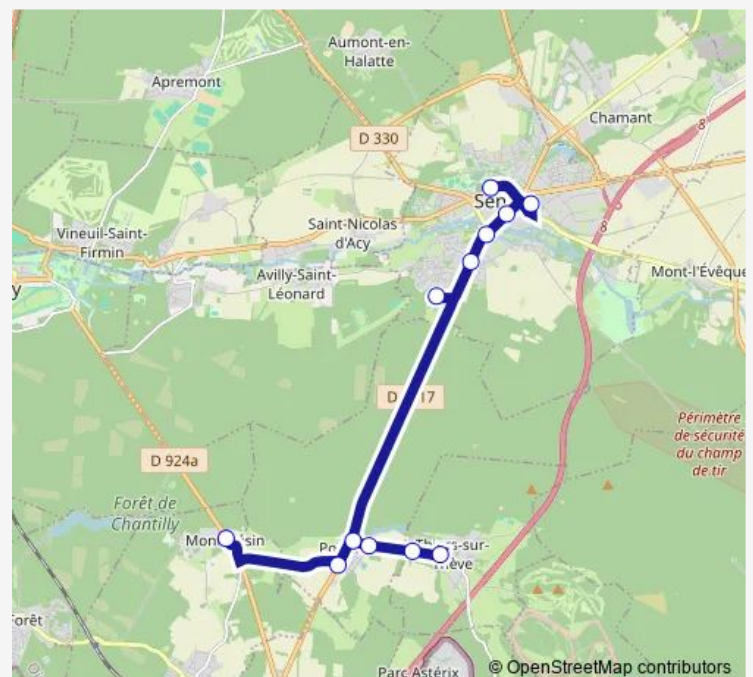

### Direction

Mortefontaine - Montaby Place — Senlis - Gare routière

12 stops

[Open route schedule](#)

Mortefontaine - Montaby Place

Mortefontaine - Place Sylvie

Plailly - Verger

Plailly - Puits au loup

Plailly - Paris

Plailly - Haut de Plailly

Senlis - Lycée Amyot d'Inville

Senlis - Lycée Hugues Capet

Senlis - Hauts Bois

Senlis - Point du Jour

Senlis - Bordeaux - Odent

Senlis - Gare routière

### Route schedule

Mortefontaine - Montaby Place — Senlis - Gare routière

Monday 08:25

Tuesday 08:25

Wednesday 08:25

Thursday 08:25

Friday 08:25

Saturday 08:25

### Route info

Direction: Mortefontaine - Montaby Place

Stops: 12

Trip Duration: 0 hour 41 min

6222 — Mortefontaine - Senlis