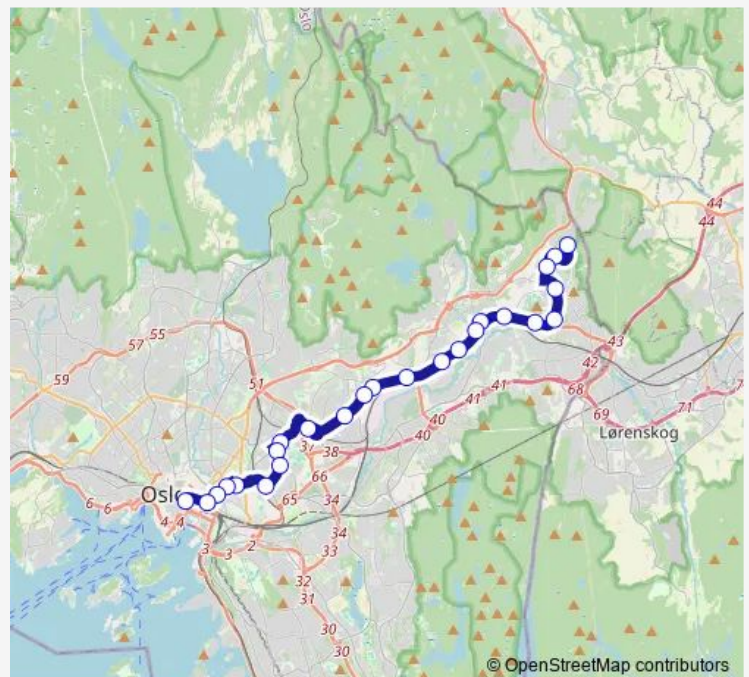

Night Bus Service 5N Jernbanetorget - Vestli T

[Go to website](#)

Direction

Vestli T — Jernbanetorget

25 stops

[Open route schedule](#)

- Vestli T
- Gullberget
- Jacobine Ryes vei
- Stovner T
- Haugenstua skole
- Smedstua
- Haavard Martinsens vei
- Vestbyveien
- Grorud stasjon
- Stanseveien
- Nyland stasjon
- Veitvetveien
- Siemens
- Vollebekk
- Risløkkalléen
- Økern T
- Haslevangen
- Hasle
- Gladengveien
- Ensjø T
- Tøyen skole

Stops: 25

Trip Duration: 0 hour 34 min

5N — Jernbanetorget - Vestli T

Tøyenkirken

Norbygata

Oslo bussterminal

Jernbanetorget

Direction

Jernbanetorget — Vestli T

25 stops

[Open route schedule](#)

Jernbanetorget

Oslo bussterminal

Norbygata

Tøyenkirken

Tøyen skole

Wednesday —

Thursday 01:23-03:53

Friday 01:23-03:53

Saturday 01:23-03:53

Sunday 01:23-03:53

Route info

Direction: Jernbanetorget

Stops: 25