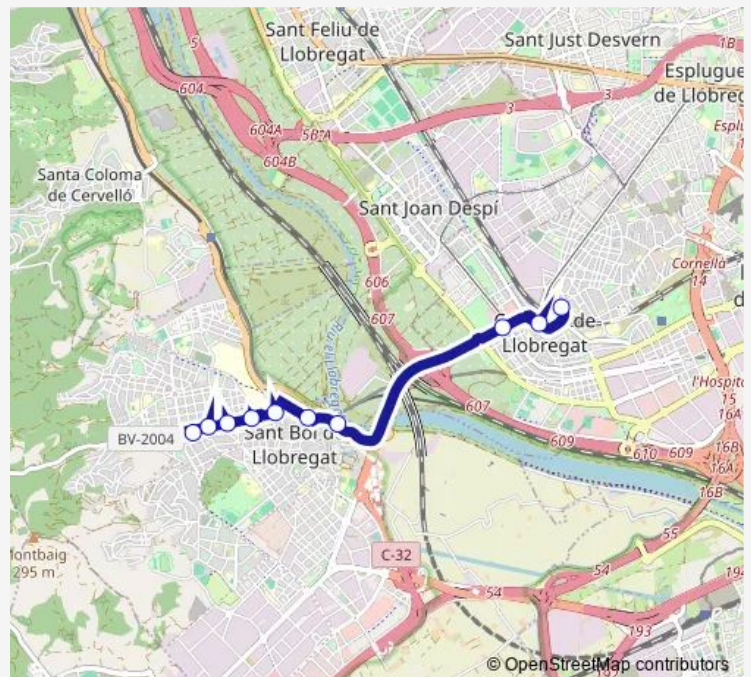

Francesc Pi i Margall - Ctra. Bori

Riera Basté - Francesc Pi i Margall

Carles Martí i Vilà - Miguel de Cervantes

Estació FGC Sant Boi

Av. Maria Girona - Hospital

Ctra de St Boi - Campoamor

Pl de l'Església

Ctra d'Esplugues - Rbla Anselm Clavé

Ctra d'Esplugues - Catalunya

Ctra d'Esplugues - PI Prat de la Riba

**Route schedule**

Pl. Forces Armades - Joaquim Rubió i Ors — Ctra d'Esplugues - PI Prat de la Riba

Monday	05:30-22:30
Tuesday	05:30-22:30
Wednesday	05:30-22:30
Thursday	05:30-22:30
Friday	05:30-22:30
Saturday	05:30-22:30
Sunday	05:30-22:30

**Route info**

Direction: Pl. Forces Armades - Joaquim Rubió i Ors

Stops: 11

Trip Duration: 0 hour 25 min

M75 — Cornellà L.-St. Boi L.

## Direction

Ctra d'Esplugues - PI Prat de la Riba — PI. Forces Armades - Joaquim Rubió i Ors

10 stops

[Open route schedule](#)

Ctra d'Esplugues - PI Prat de la Riba

Ctra. d'Esplugues - Joan Maragall

Ctra de St Boi - PI Quatre Camins