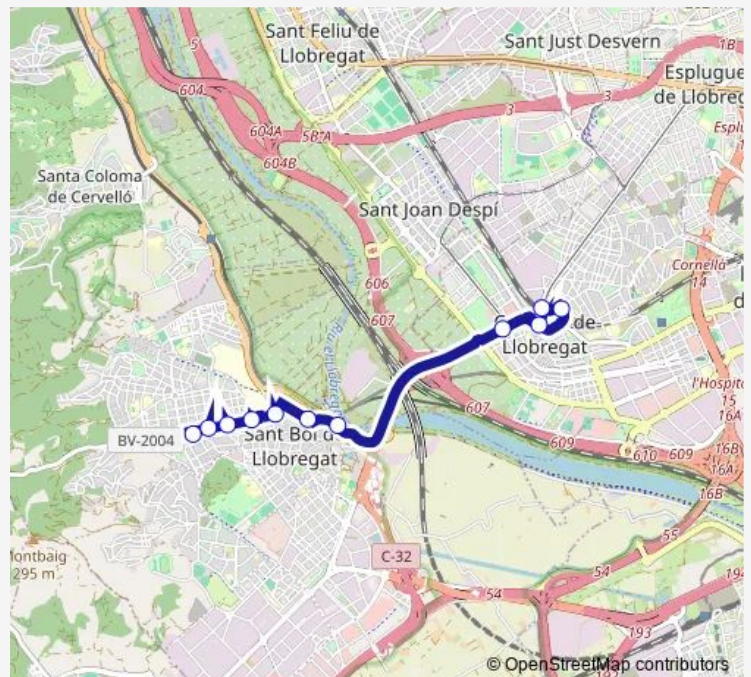

Ctra d'Esplugues - Pl Prat de la Riba

Ctra. d'Esplugues - Joan Maragall

Ctra de St Boi - Pl Quatre Camins

Av. Maria Girona - Sta. Creu de Calafell

Estació FGC Sant Boi

Carles Martí i Vilà - Dr. Antoni Pujadas

Eusebi Güell - Pl. Pallars Sobirà

Eusebi Güell - Joan Martí

Eusebi Güell - Joaquim Auger

Pl. Forces Armades - Joaquim Rubió i Ors

Route schedule

Intercanviador - Institut Francesc Macià — Pl. Forces Armades - Joaquim Rubió i Ors

Monday	05:50-22:50
Tuesday	05:50-22:50
Wednesday	05:50-22:50
Thursday	05:50-22:50
Friday	05:50-22:50
Saturday	05:50-22:50
Sunday	06:00-23:00

Route info

Direction: Intercanviador - Institut Francesc Macià

Stops: 11

Trip Duration: 0 hour 25 min

M75 — Cornellà L.-St. Boi L.

Direction

Pl. Forces Armades - Joaquim Rubió i Ors — Intercanviador - Institut Francesc Macià

11 stops

[Open route schedule](#)

Pl. Forces Armades - Joaquim Rubió i Ors