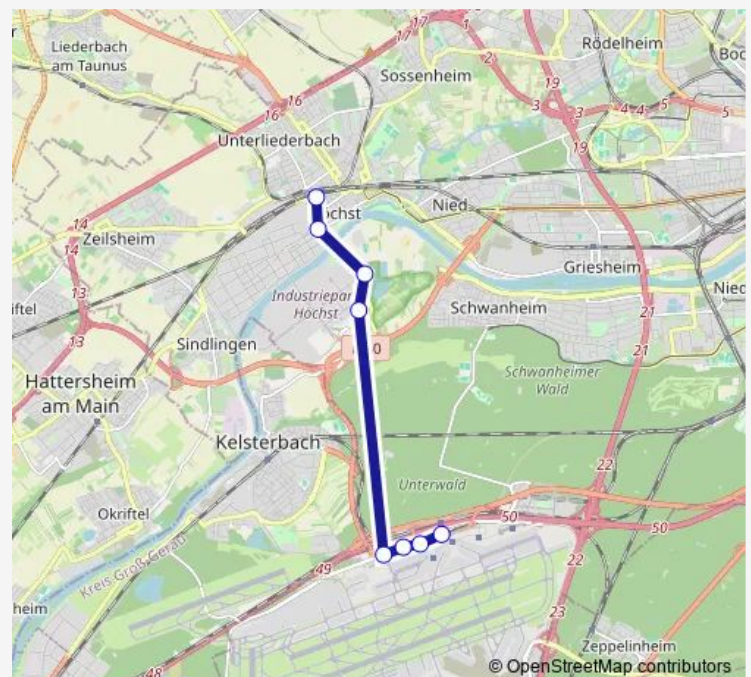

Frankfurt (Main) Flughafen Lufthansabasis

Frankfurt (Main) Lufthansa Aviation Center

Frankfurt (Main) IP Höchst Tor K801

Frankfurt (Main) Industriepark Höchst Tor H831

Frankfurt (Main) Brüningstraße

Frankfurt (Main) Höchst Bahnhof

Route schedule

Frankfurt (Main) Flughafen Terminal 1 — Frankfurt (Main) Höchst Bahnhof

Monday	23:16-00:46 ⁺¹
Tuesday	23:16-00:46 ⁺¹
Wednesday	23:16-00:46 ⁺¹
Thursday	23:16-00:46 ⁺¹
Friday	23:16-00:46 ⁺¹
Saturday	23:16-00:46 ⁺¹
Sunday	23:16-00:46 ⁺¹

Route info

Direction: Frankfurt (Main) Flughafen Terminal 1

Stops: 8

Trip Duration: 0 hour 17 min

■ X58

Direction

Frankfurt (Main) Flughafen Terminal 1 — Frankfurt (Main) Höchst Bahnhof

8 stops

[Open route schedule](#)

Frankfurt (Main) Flughafen Terminal 1

Frankfurt (Main) Flughafen Tor 3

Frankfurt (Main) Flughafen Lufthansabasis

Frankfurt (Main) Lufthansa Aviation Center

Frankfurt (Main) IP Höchst Tor K801